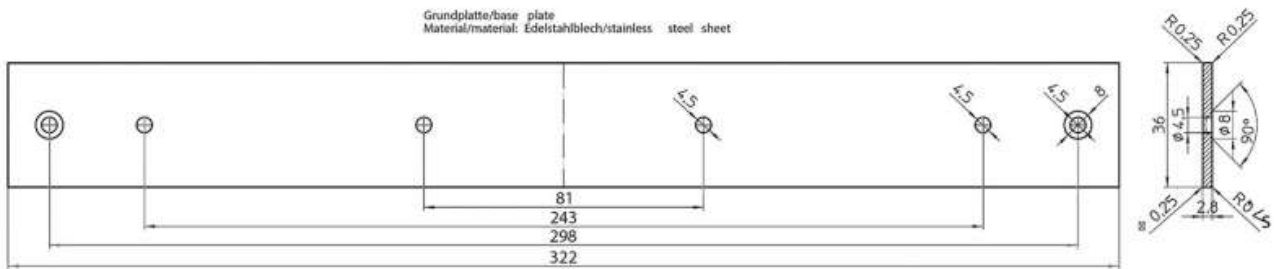

PATÈRE SUR LICE 4 CROCHETS MODULABLE

SIRO

SIRO®
DESIGNS

<https://www.qama.fr/patere-sur-lisse-4-crochets-modulable-p60666>

Tel : 02 43 13 49 49

Fax : 02 43 30 26 16

www.qama.fr