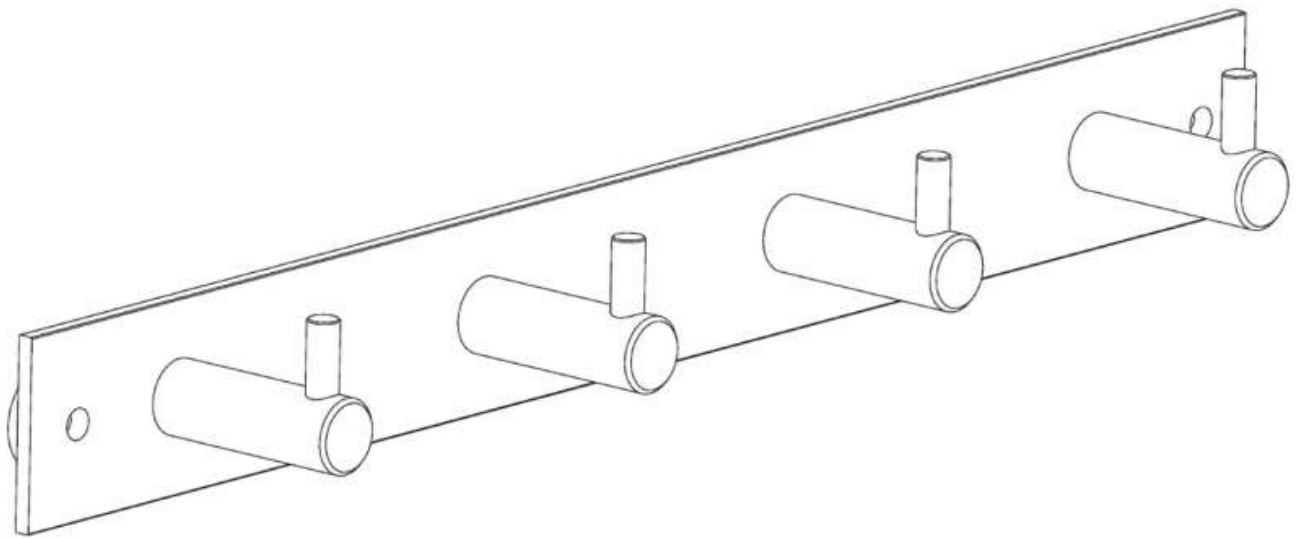

PATÈRE SUR LICE 4 CROCHETS MODULABLE

SIRO

SIRO®
DESIGNS

<https://www.qama.fr/patere-sur-lisse-4-crochets-modulable-p60666>

Tel : 02 43 13 49 49

Fax : 02 43 30 26 16

www.qama.fr