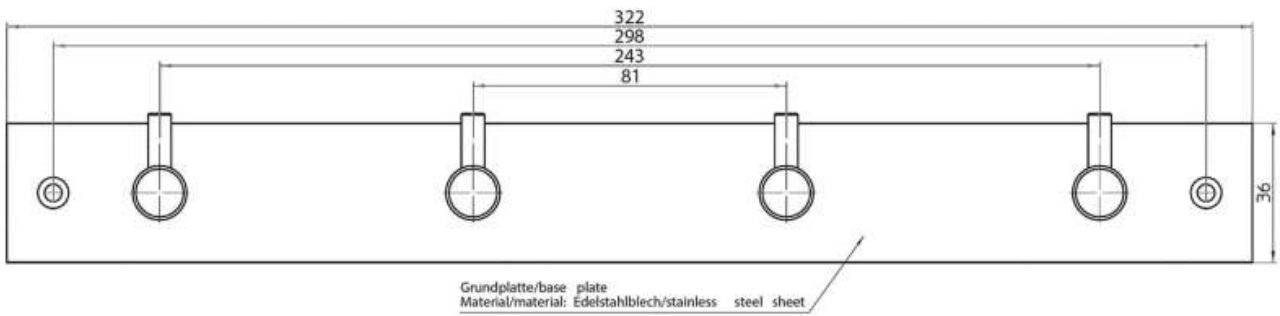

# PATÈRE SUR LICE 4 CROCHETS MODULABLE

SIRO

SIRO<sup>®</sup>  
DESIGNS

<https://www.qama.fr/patere-sur-lisse-4-crochets-modulable-p60666>

Tel : 02 43 13 49 49

Fax : 02 43 30 26 16

[www.qama.fr](http://www.qama.fr)