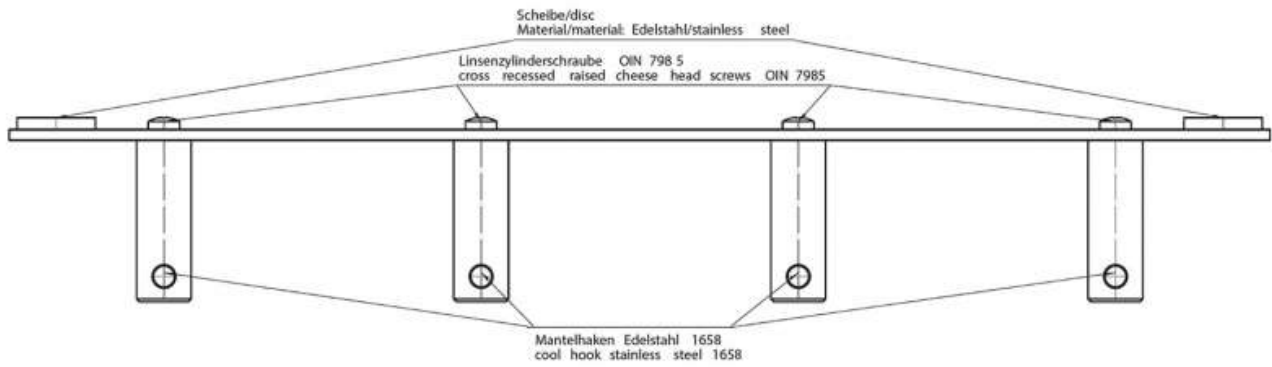

# PATÈRE SUR LICE 4 CROCHETS MODULABLE

SIRO

**SIRO**<sup>®</sup>  
DESIGNS

<https://www.qama.fr/patere-sur-lisse-4-crochets-modulable-p60666>

Tel : 02 43 13 49 49

Fax : 02 43 30 26 16

[www.qama.fr](http://www.qama.fr)