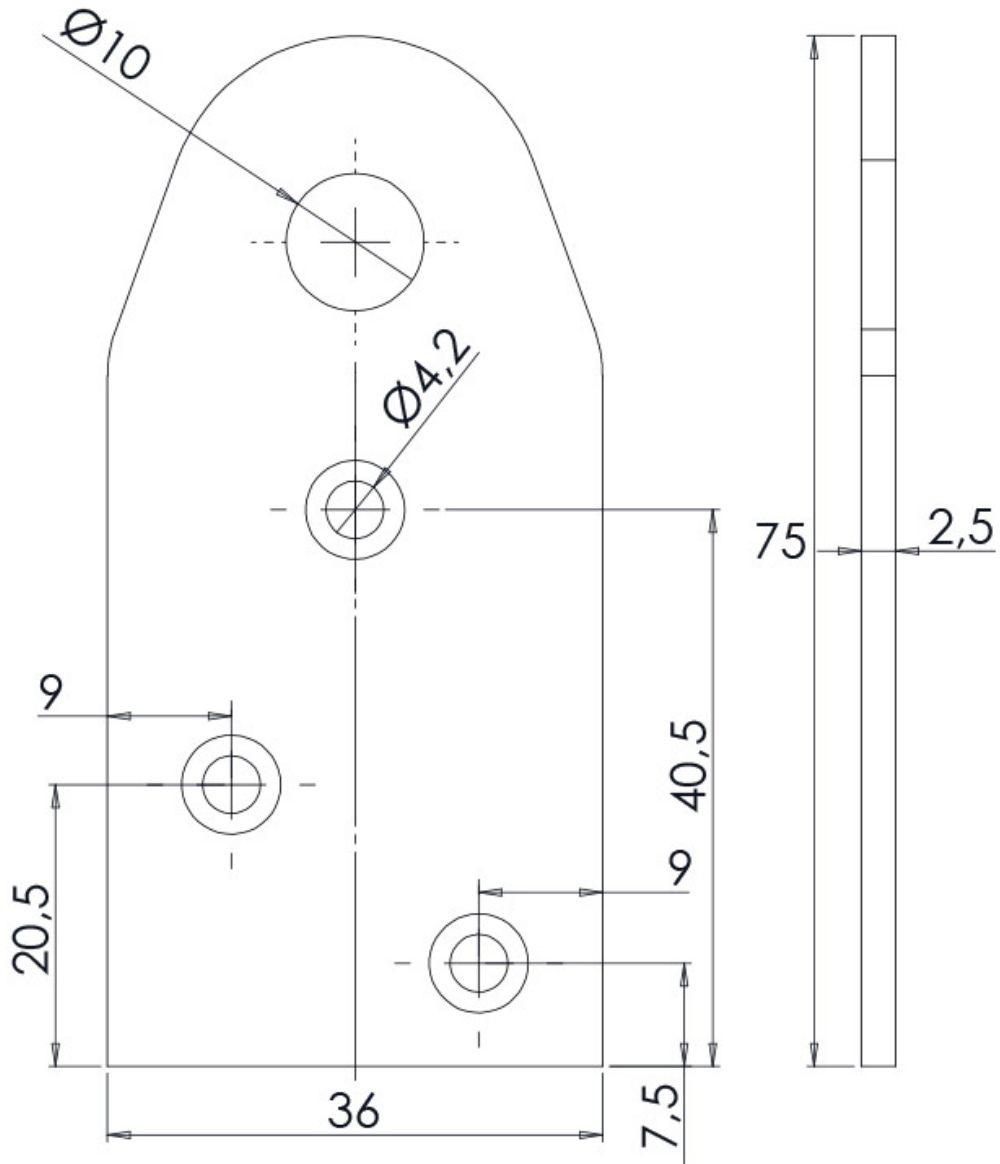

PATTES PORTE-CADENAS

ITAR

<https://www.qama.fr/pattes-porte-cadenas-p3367>

Tel : 02 43 13 49 49

Fax : 02 43 30 26 16

www.qama.fr

<https://www.qama.fr/pattes-porte-cadenas-p3367>