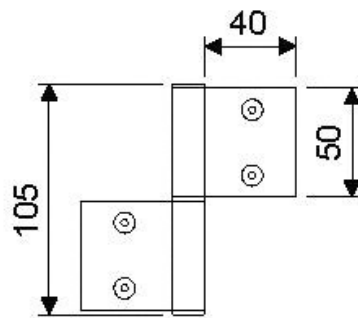

# PAUMELLE POUR PORTE VERRIÈRE

SEED

<https://www.qama.fr/paumelle-pour-porte-verriere-p63480>

Tel : 02 43 13 49 49

Fax : 02 43 30 26 16

[www.qama.fr](http://www.qama.fr)