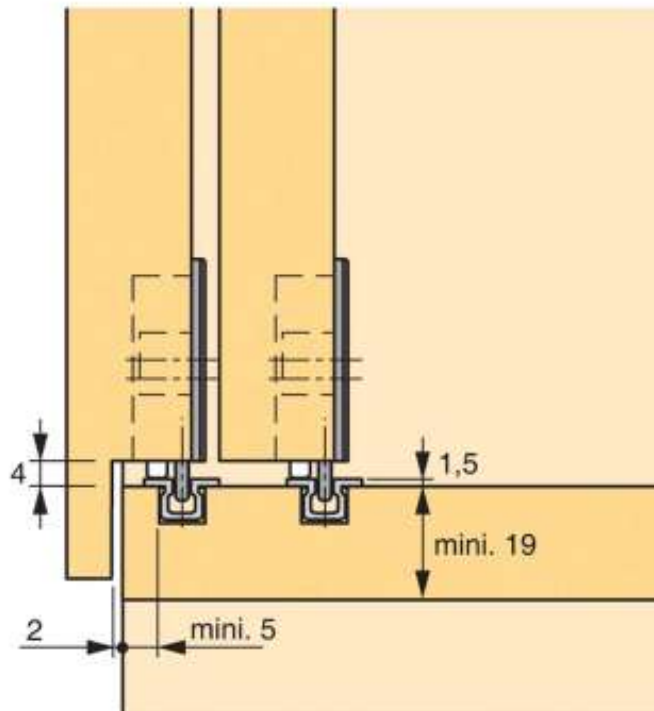

PIÈCE DE COULISSAGE À VISSER POUR MONTAGE PORTE MIXTE SLIDELINE 55 PLUS

HETTICH

<https://www.qama.fr/piece-de-coulissage-a-visser-pour-montage-porte-mixte-p27334>

Tel : 02 43 13 49 49

Fax : 02 43 30 26 16