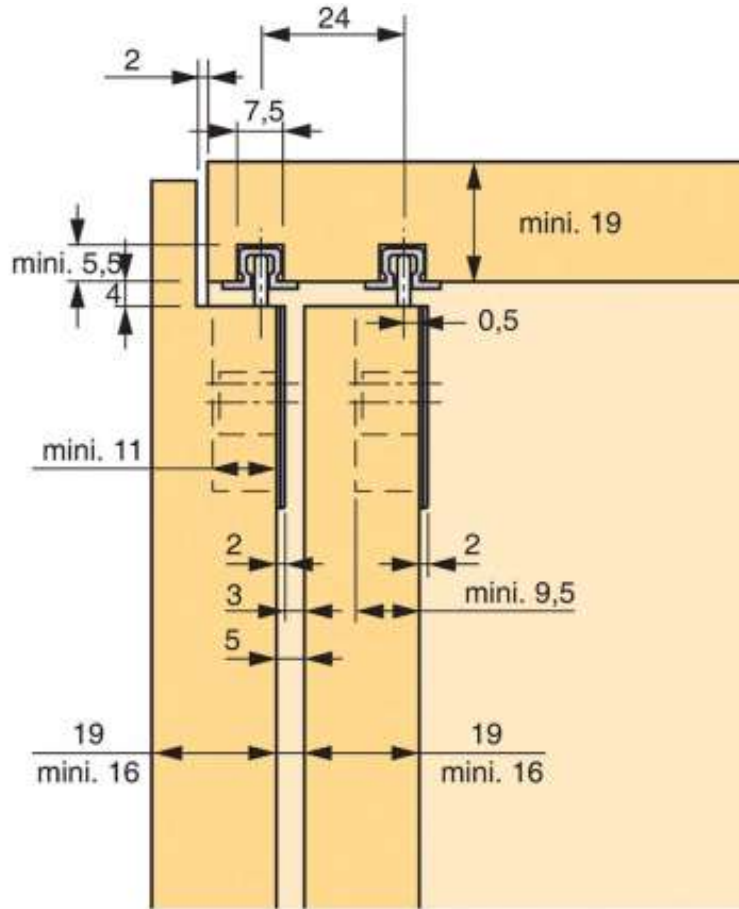

PIÈCE DE COULISSAGE À VISSER POUR MONTAGE PORTE MIXTE SLIDELINE 55 PLUS

HETTICH

<https://www.qama.fr/piece-de-coulissage-a-visser-pour-montage-porte-mixte-p27334>

Tel : 02 43 13 49 49

Fax : 02 43 30 26 16