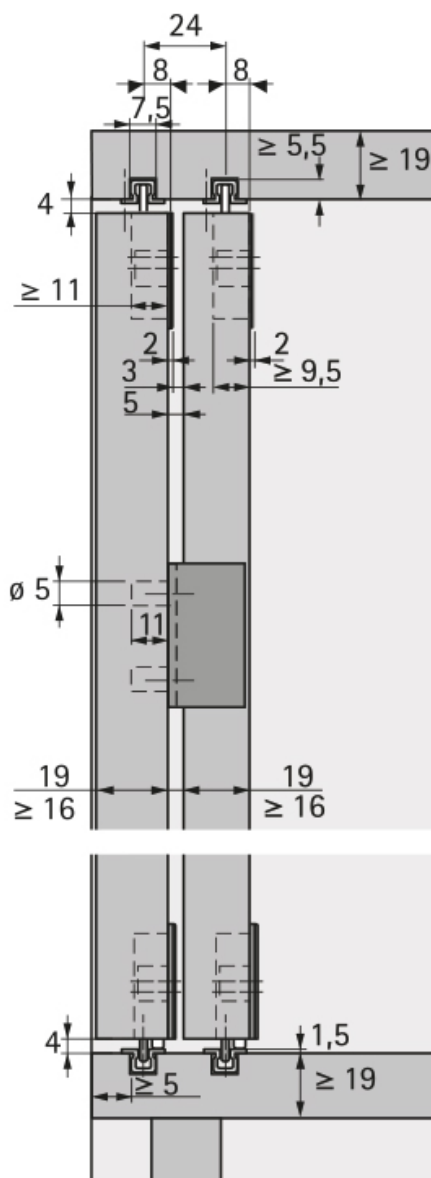

# PIÈCE DE GUIDAGE À VISSER POUR PORTE RENTRANTE SLIDELINE 55 PLUS

HETTICH

<https://www.qama.fr/piece-de-guidage-a-visser-pour-armoires-a-2-portes-rentrantes-slide-line-55-plus-p22505>

Tel : 02 43 13 49 49