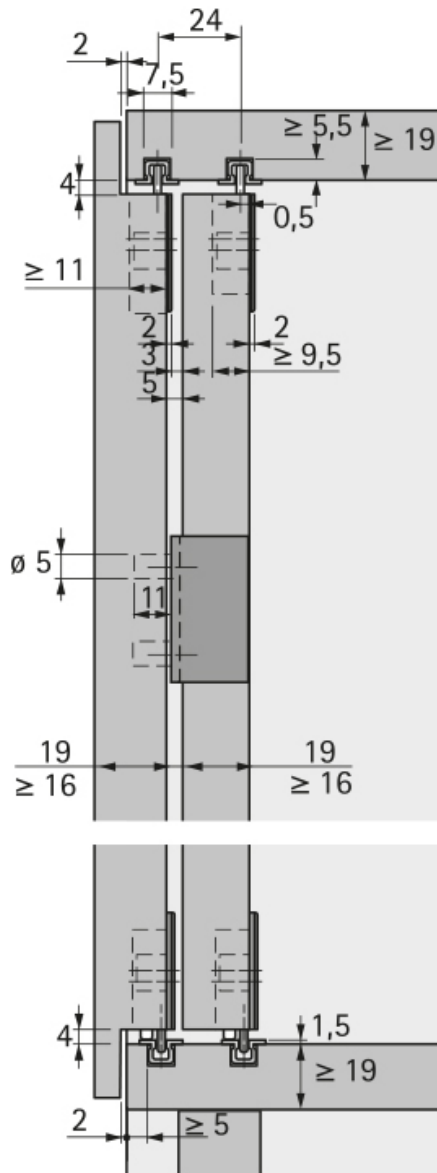

PIÈCE DE GUIDAGE À VISSER POUR MONTAGE PORTE MIXTE SLIDELINE 55 PLUS

HETTICH

<https://www.qama.fr/piece-de-guidage-a-visser-pour-montage-porte-mixte-p22493>

Tel : 02 43 13 49 49

Fax : 02 43 30 26 16

www.qama.fr