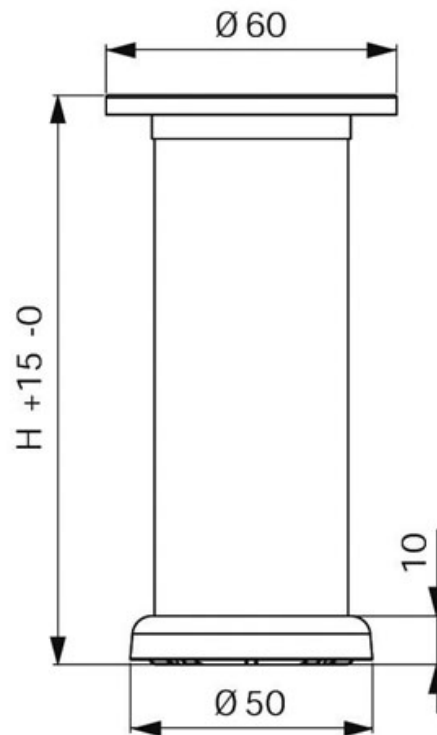

# PIED ALUMINIUM Ø40MM

VOLPATO

<https://www.qama.fr/pied-alu-o40-p8148>

Tel : 02 43 13 49 49

Fax : 02 43 30 26 16

[www.qama.fr](http://www.qama.fr)