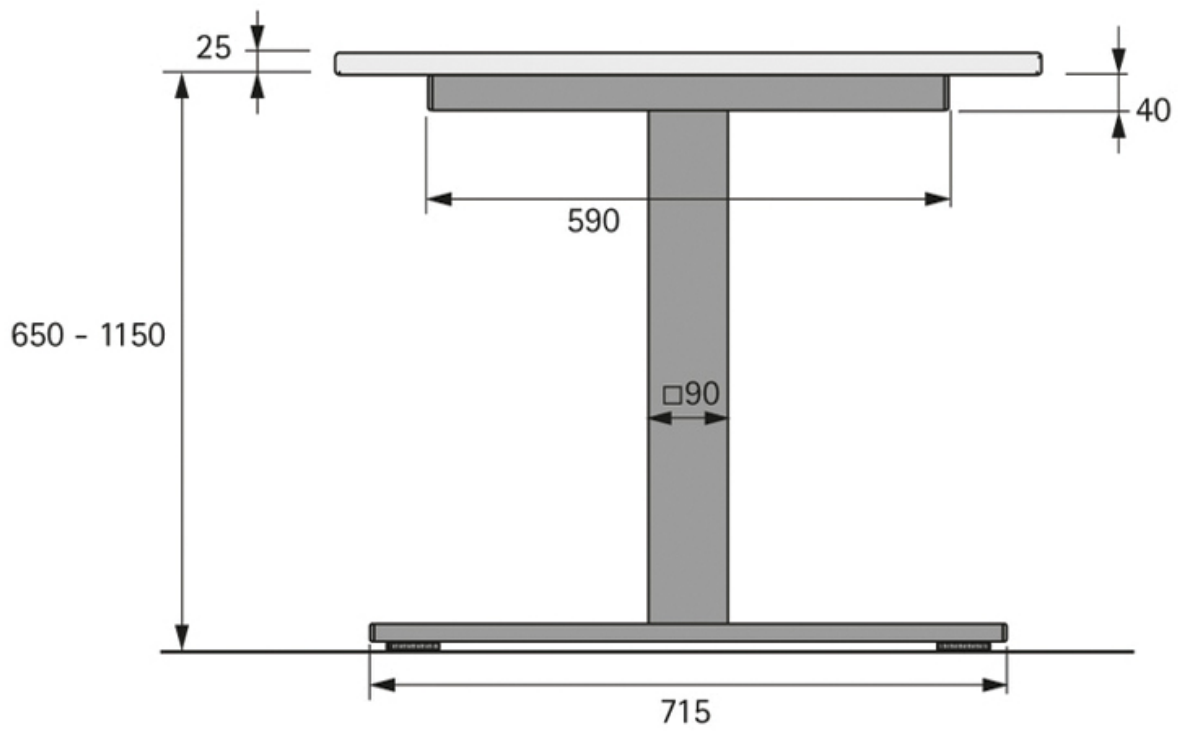

PIÈTEMENT DE BUREAU CHANGE TOP ECO

HETTICH

<https://www.qama.fr/piement-de-bureau-change-top-eco-p65219>

Tel : 02 43 13 49 49

Fax : 02 43 30 26 16

www.qama.fr