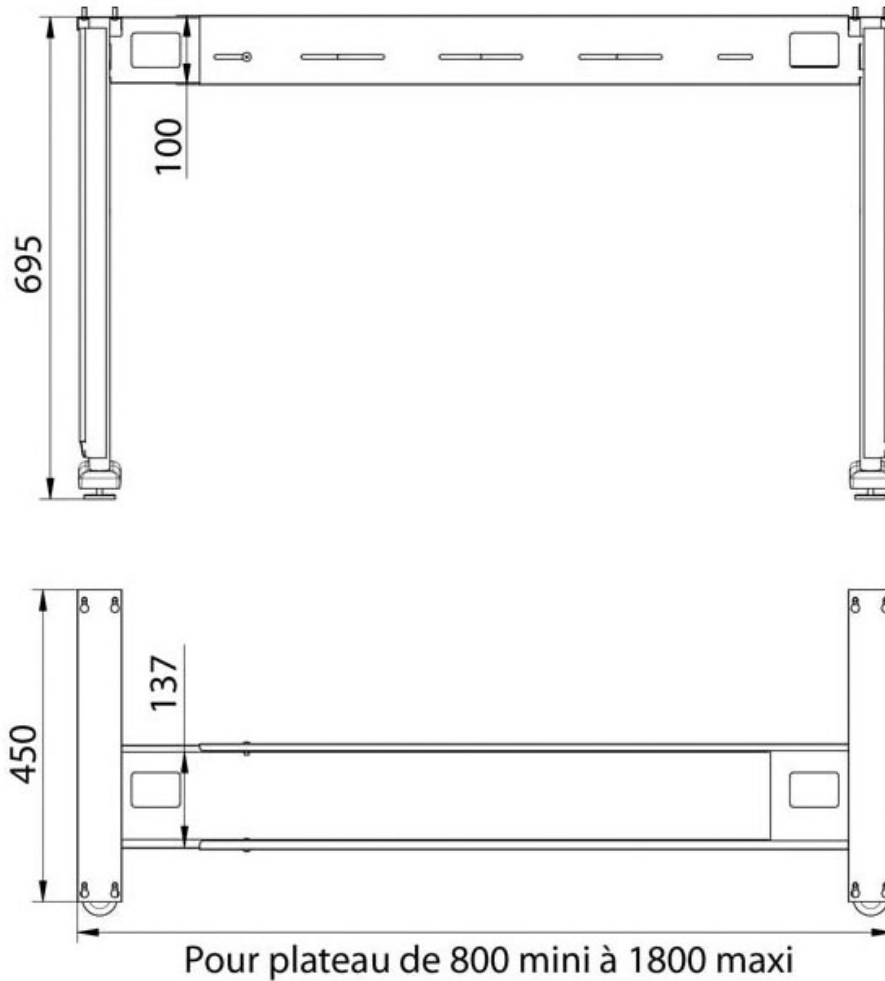

PIÈTEMENT DE BUREAU DÉGAGEMENT LATÉRAL

ITAR

<https://www.qama.fr/piement-de-bureau-degagement-lateral-p58481>

Tel : 02 43 13 49 49

Fax : 02 43 30 26 16

www.qama.fr

PIÈTEMENT DE BUREAU DÉGAGEMENT LATÉRAL

ITAR