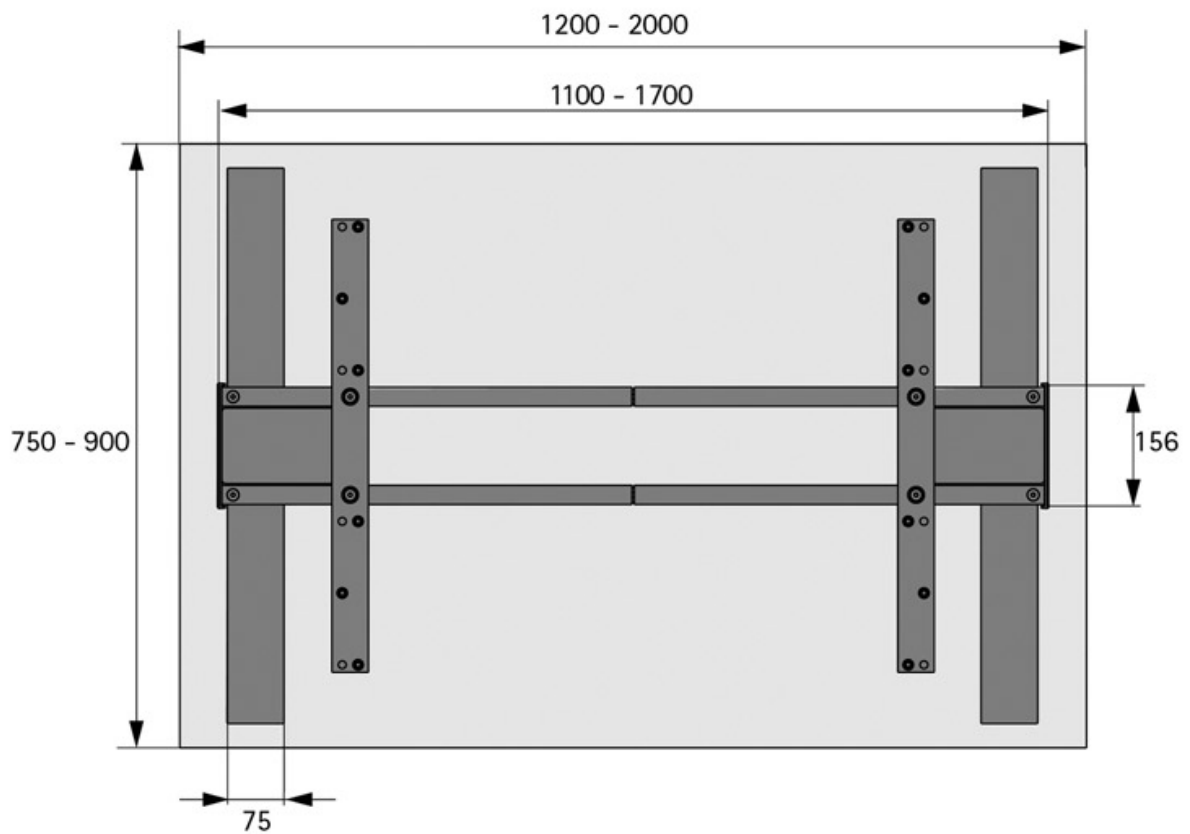

PIÈTEMENT STEELFORCE PRO 670 SLS HIGHLINE

HETTICH

<https://www.qama.fr/piement-de-table-steelforce-p69524>

Tel : 02 43 13 49 49

Fax : 02 43 30 26 16

www.qama.fr

PIÈTEMENT STEELFORCE PRO 670 SLS HIGHLINE

HETTICH