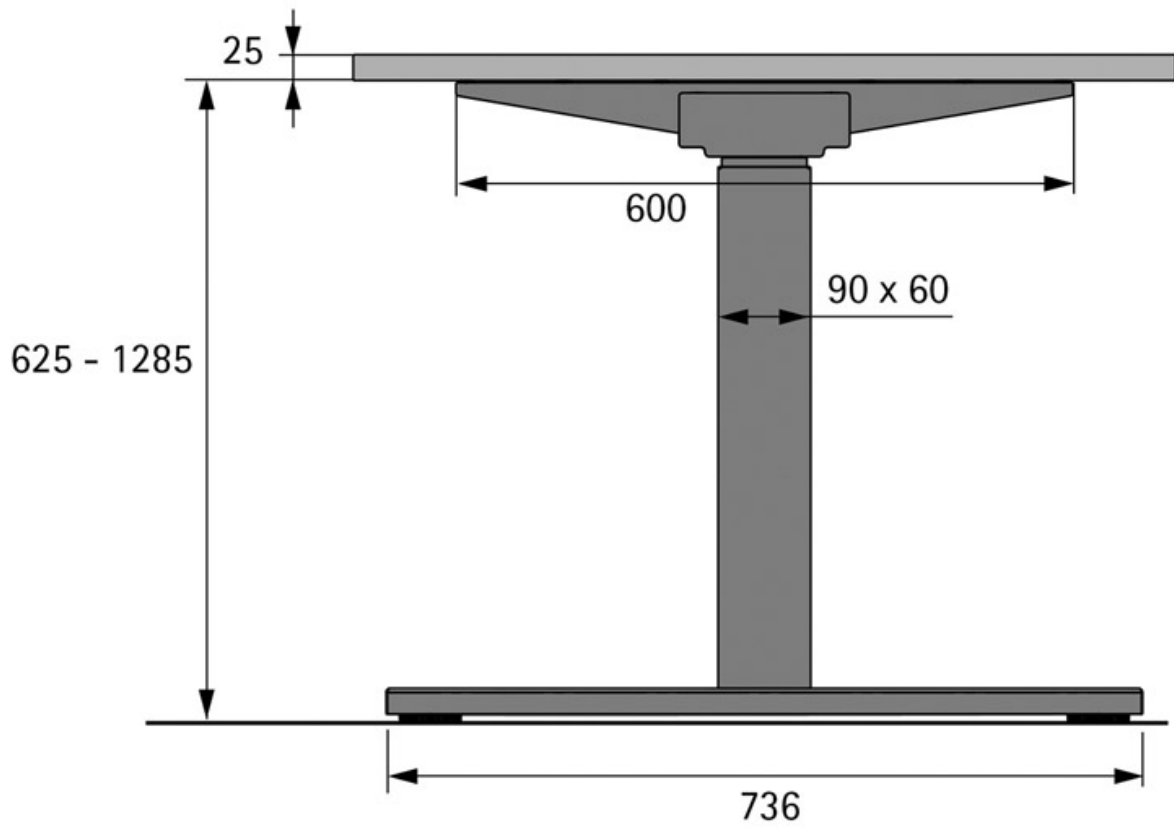

PIÈTEMENT STEELFORCE PRO 670 SLS HIGHLINE

HETTICH

<https://www.qama.fr/piement-de-table-steelforce-p69524>

Tel : 02 43 13 49 49

Fax : 02 43 30 26 16

www.qama.fr

PIÈTEMENT STEELFORCE PRO 670 SLS HIGHLINE

HETTICH