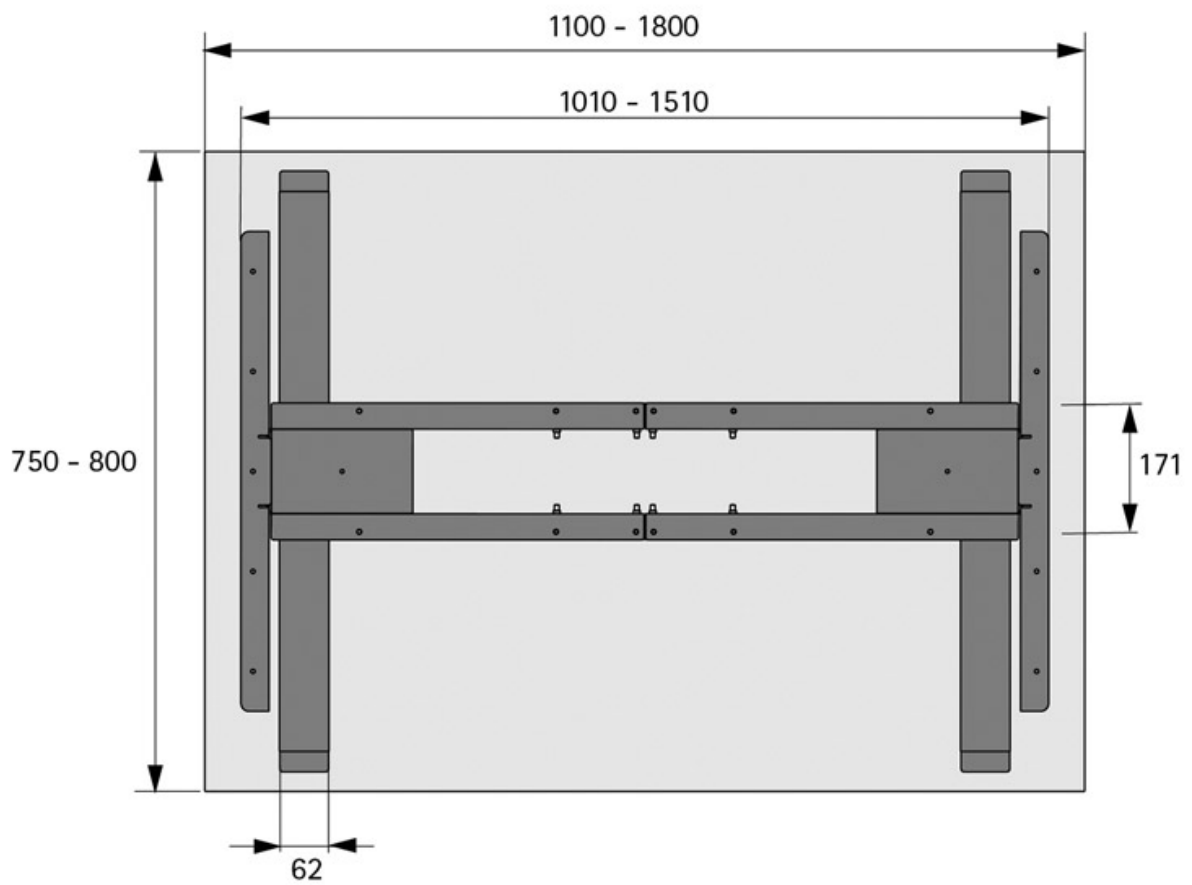

PIÈTEMENT STEELFORCE PRO 300

HETTICH

<https://www.qama.fr/piement-de-table-steelforce-pro-300-p69535>

Tel : 02 43 13 49 49

Fax : 02 43 30 26 16

www.qama.fr

PIÈTEMENT STEELFORCE PRO 300

HETTICH