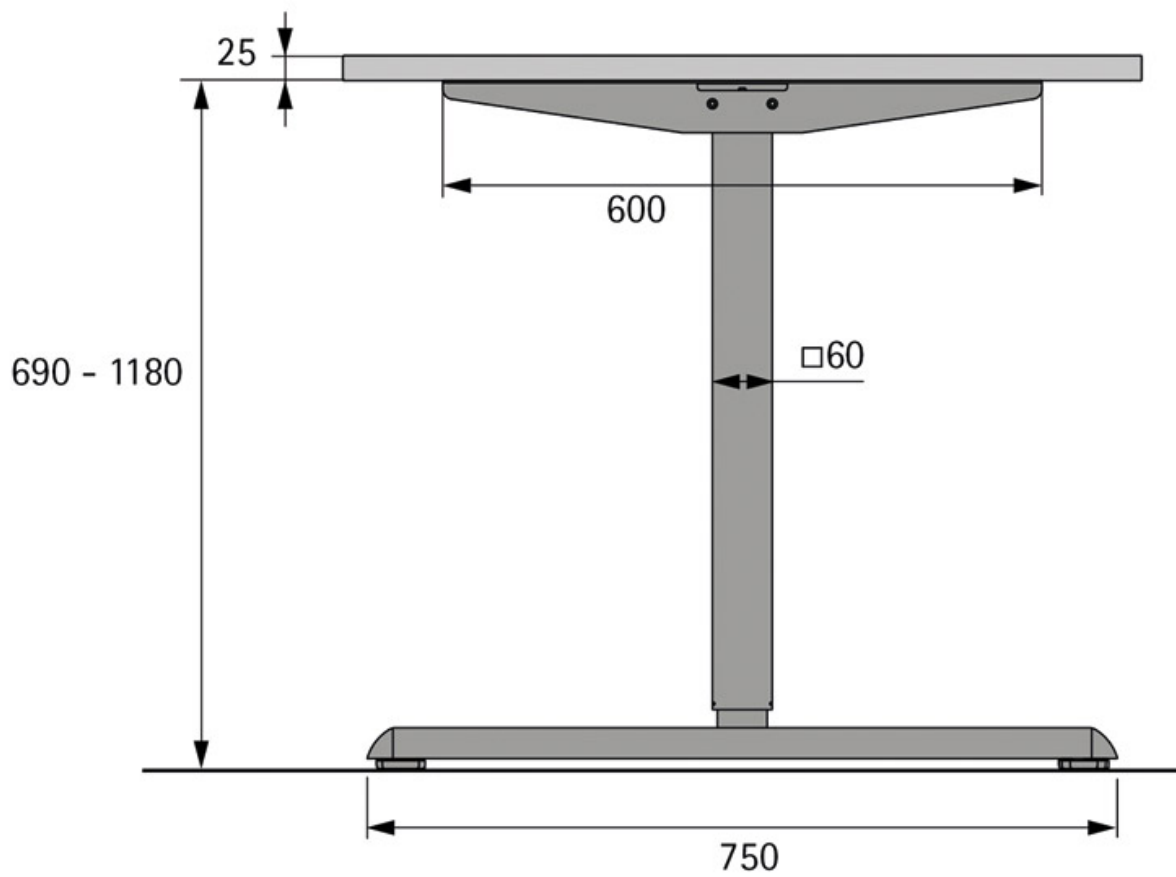

PIÈTEMENT STEELFORCE PRO 300

HETTICH

<https://www.qama.fr/piement-de-table-steelforce-pro-300-p69535>

Tel : 02 43 13 49 49

Fax : 02 43 30 26 16

www.qama.fr

PIÈTEMENT STEELFORCE PRO 300

HETTICH