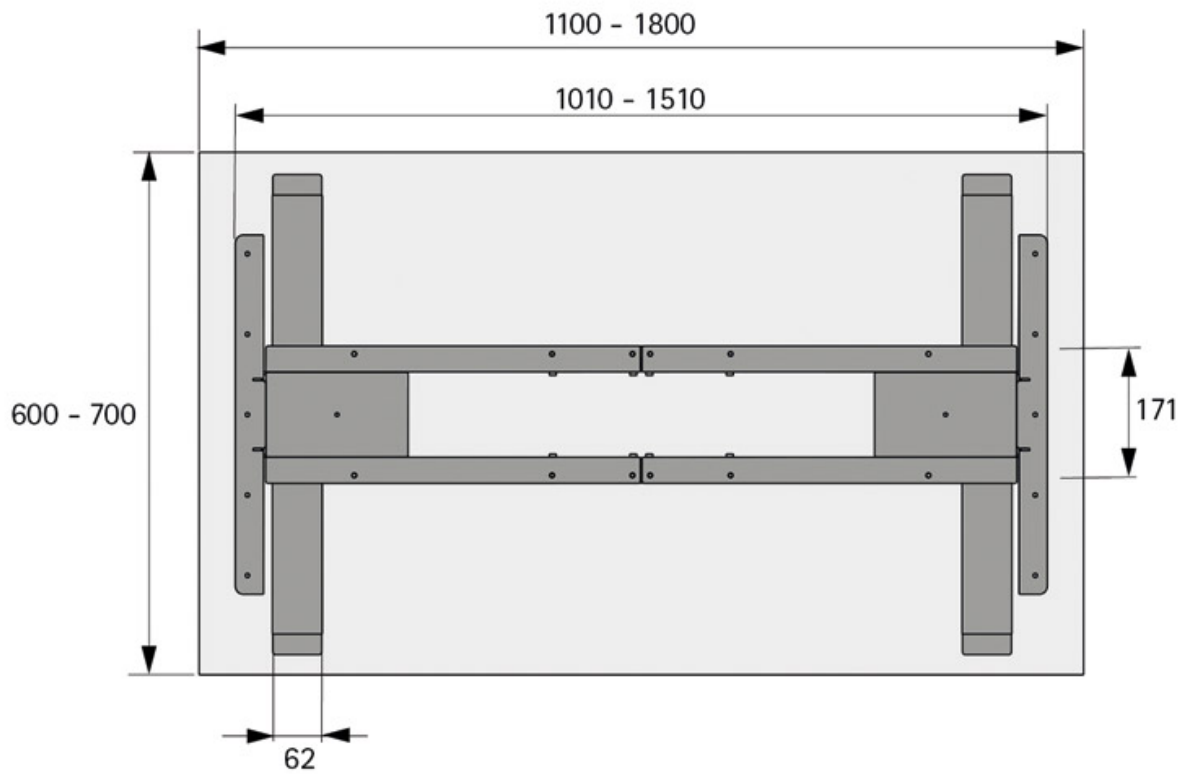

PIÈTEMENT STEELFORCE PRO 300 SLIM

HETTICH

<https://www.qama.fr/piement-de-table-steelforce-pro-300-slim-p69537>

Tel : 02 43 13 49 49

Fax : 02 43 30 26 16

www.qama.fr

PIÈTEMENT STEELFORCE PRO 300 SLIM

HETTICH