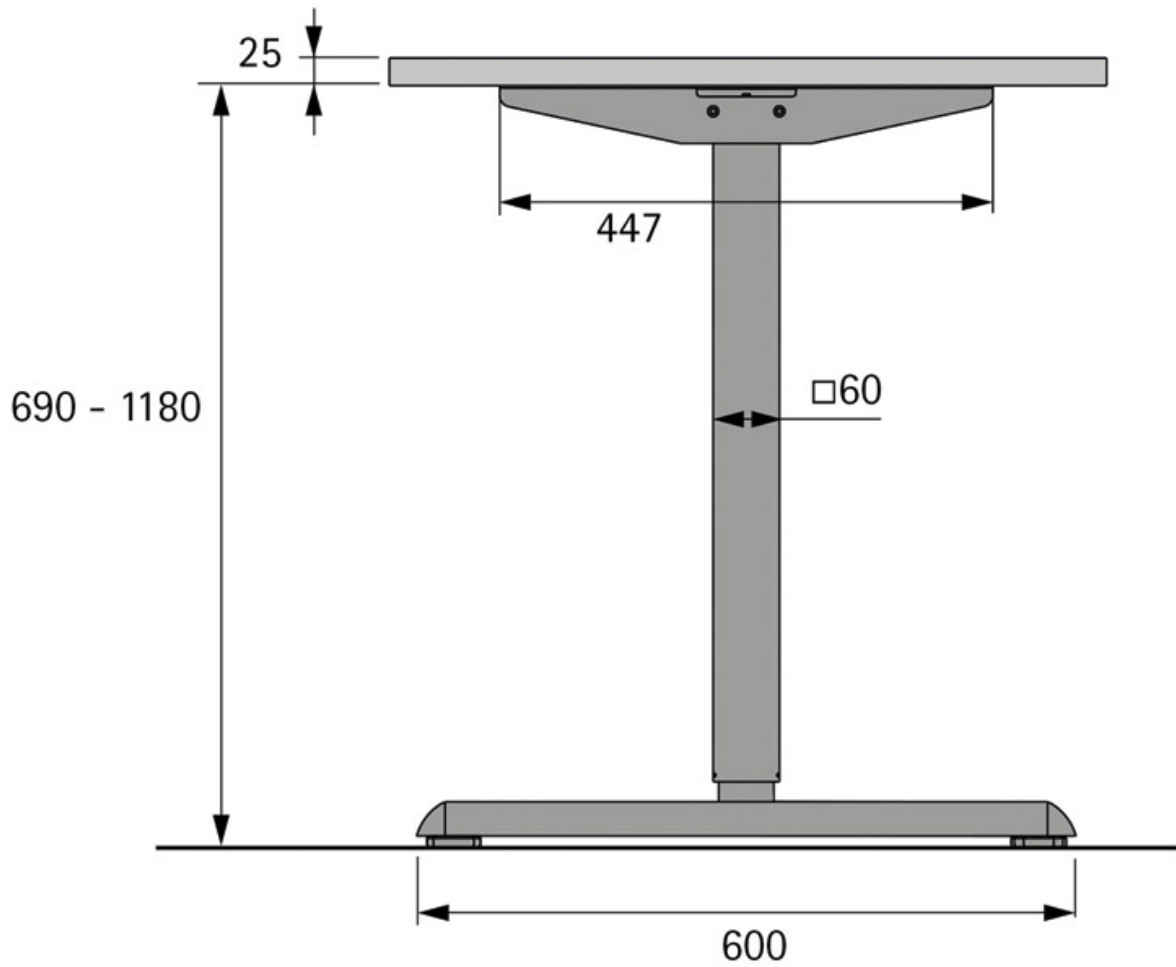

PIÈTEMENT STEELFORCE PRO 300 SLIM

HETTICH

<https://www.qama.fr/piement-de-table-steelforce-pro-300-slim-p69537>

Tel : 02 43 13 49 49

Fax : 02 43 30 26 16

www.qama.fr

PIÈTEMENT STEELFORCE PRO 300 SLIM

HETTICH