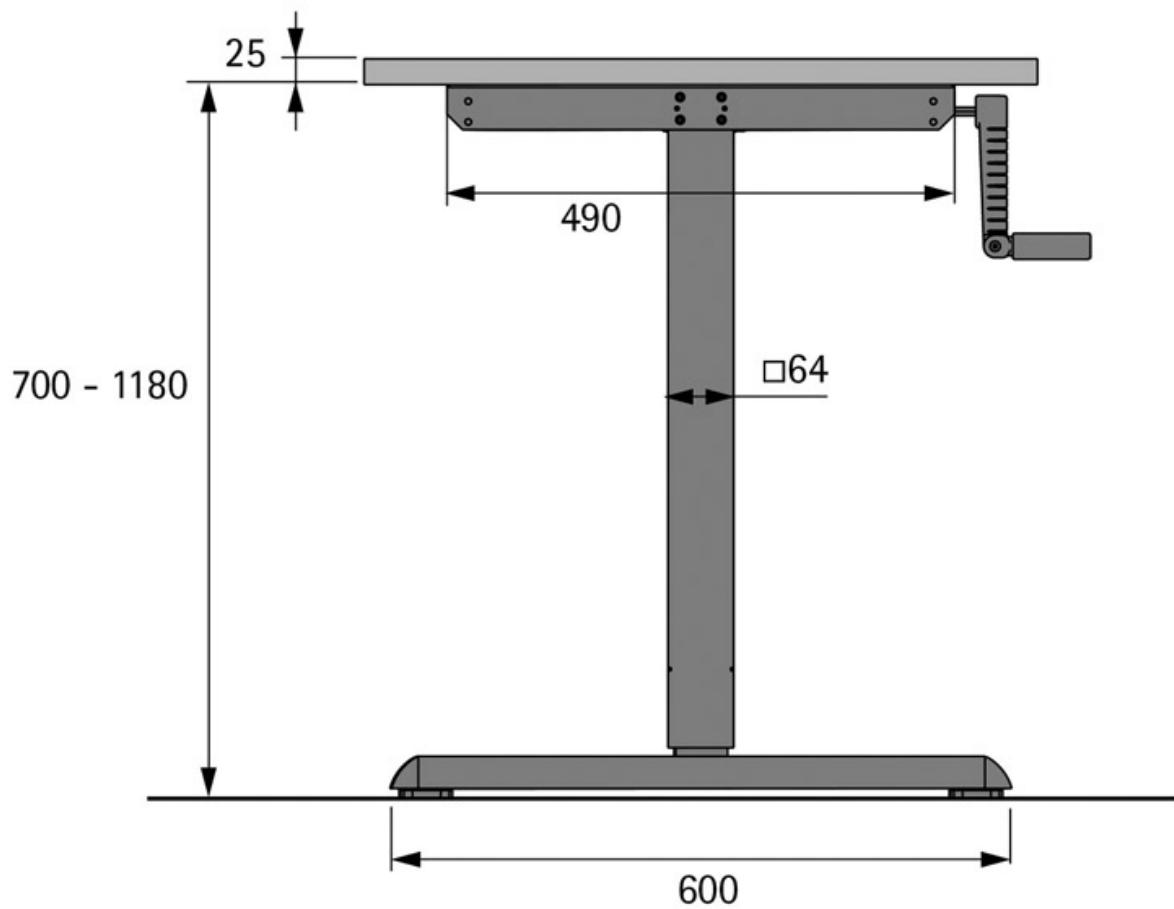

PIÈTEMENT STEELFORCE PRO 310 HC SLIM MANUEL

HETTICH

<https://www.qama.fr/piement-de-table-steelforce-pro-310-hc-slim-p69540>

Tel : 02 43 13 49 49

Fax : 02 43 30 26 16

www.qama.fr

PIÈTEMENT STEELFORCE PRO 310 HC SLIM MANUEL