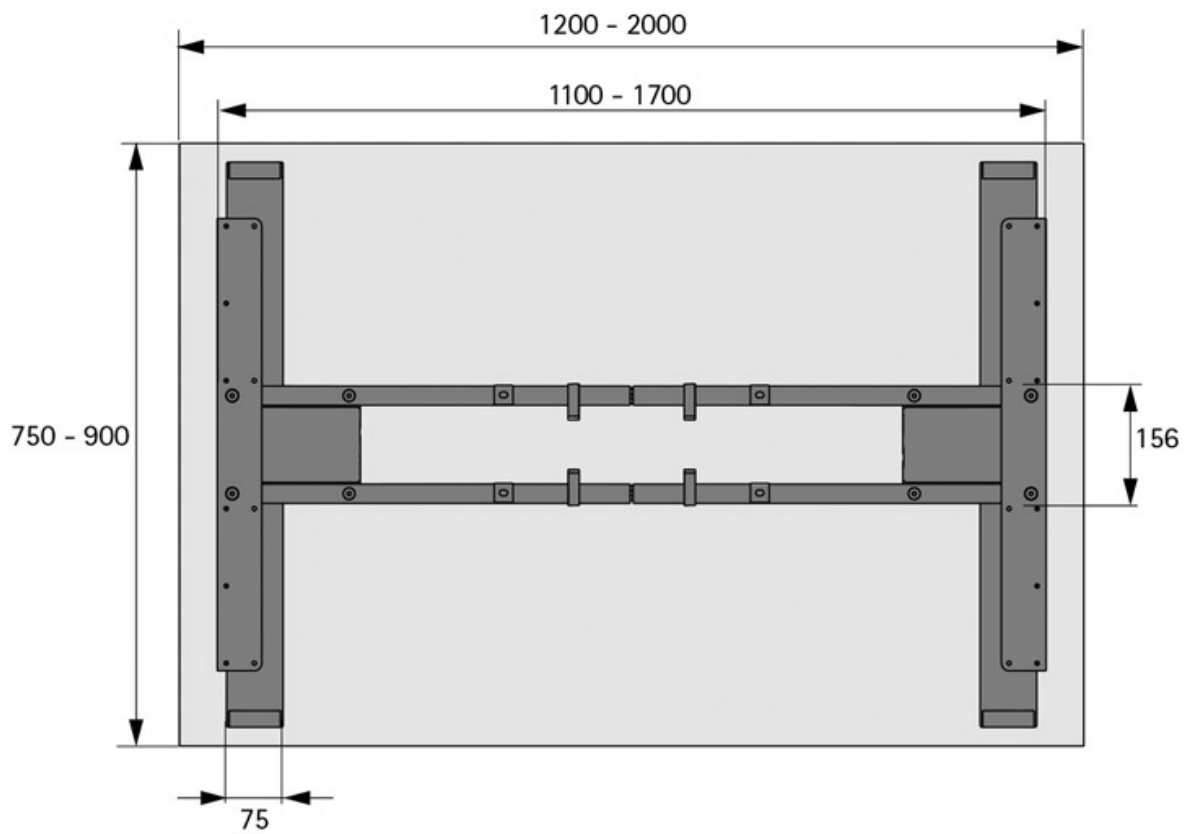

PIÈTEMENT STEELFORCE PRO 370 SLS

HETTICH

<https://www.qama.fr/pietement-de-table-steelforce-pro-370-sls-p69532>

Tel : 02 43 13 49 49

Fax : 02 43 30 26 16

www.qama.fr

PIÈTEMENT STEELFORCE PRO 370 SLS

HETTICH