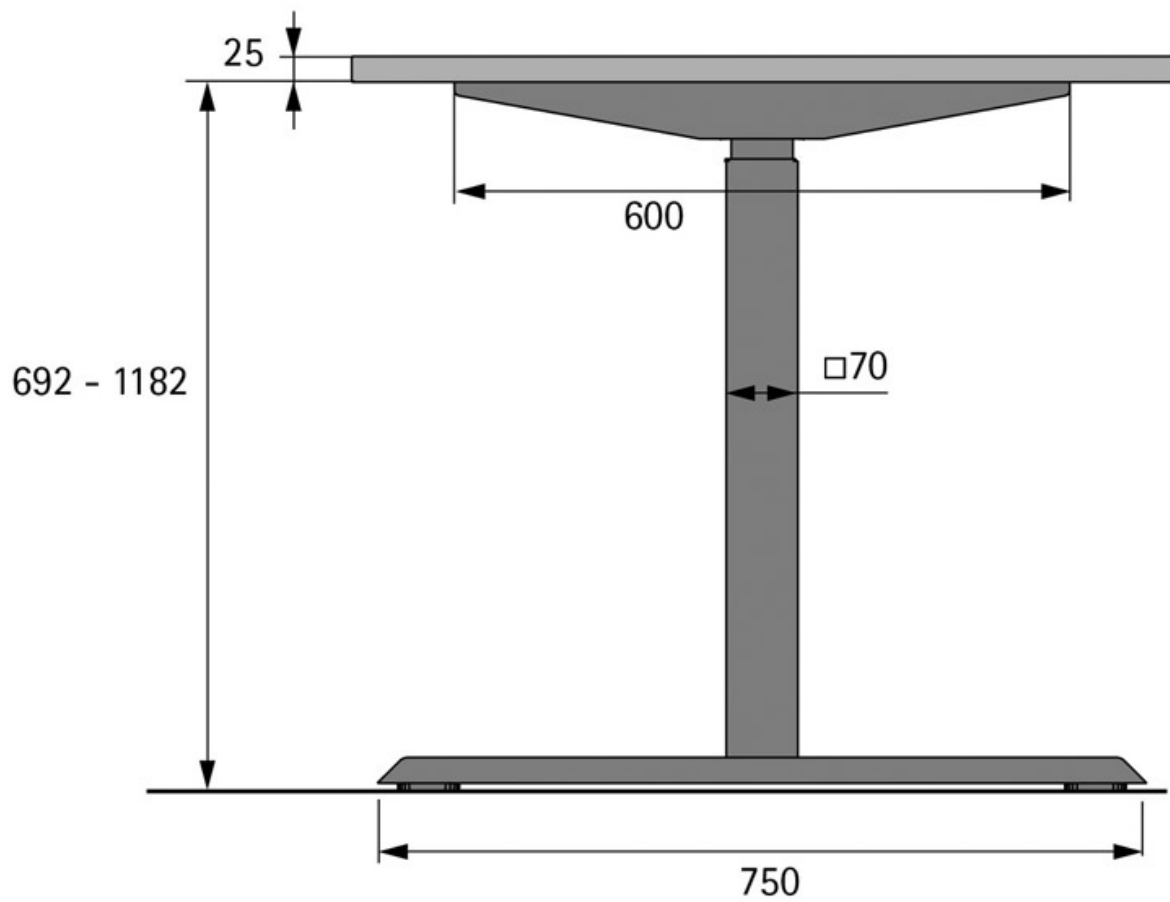

PIÈTEMENT STEELFORCE PRO 370 SLS

HETTICH

<https://www.qama.fr/pietement-de-table-steelforce-pro-370-sls-p69532>

Tel : 02 43 13 49 49

Fax : 02 43 30 26 16

www.qama.fr

PIÈTEMENT STEELFORCE PRO 370 SLS

HETTICH