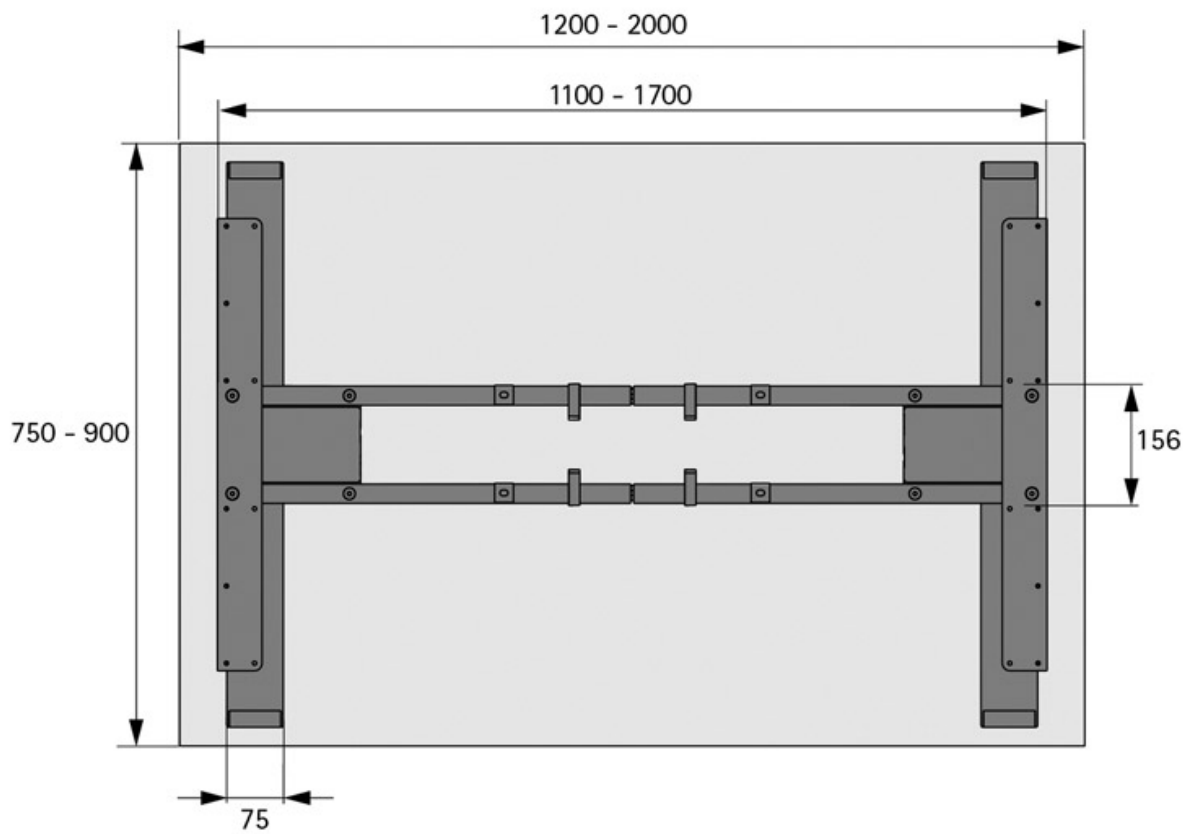

PIÈTEMENT STEELFORCE PRO 470 SLS

HETTICH

<https://www.qama.fr/piement-de-table-steelforce-pro-470-sls-p69530>

Tel : 02 43 13 49 49

Fax : 02 43 30 26 16

www.qama.fr