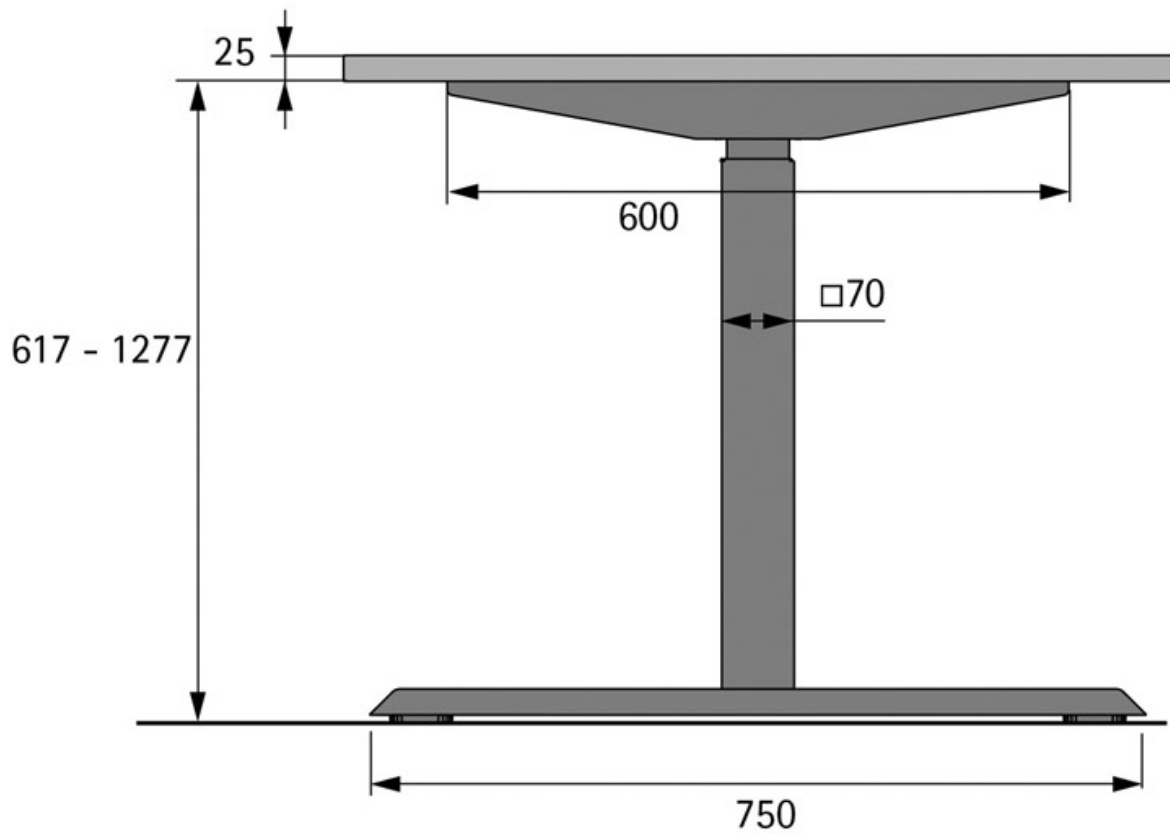

# PIÈTEMENT STEELFORCE PRO 470 SLS

HETTICH

<https://www.qama.fr/piement-de-table-steelforce-pro-470-sls-p69530>

Tel : 02 43 13 49 49

Fax : 02 43 30 26 16

[www.qama.fr](http://www.qama.fr)