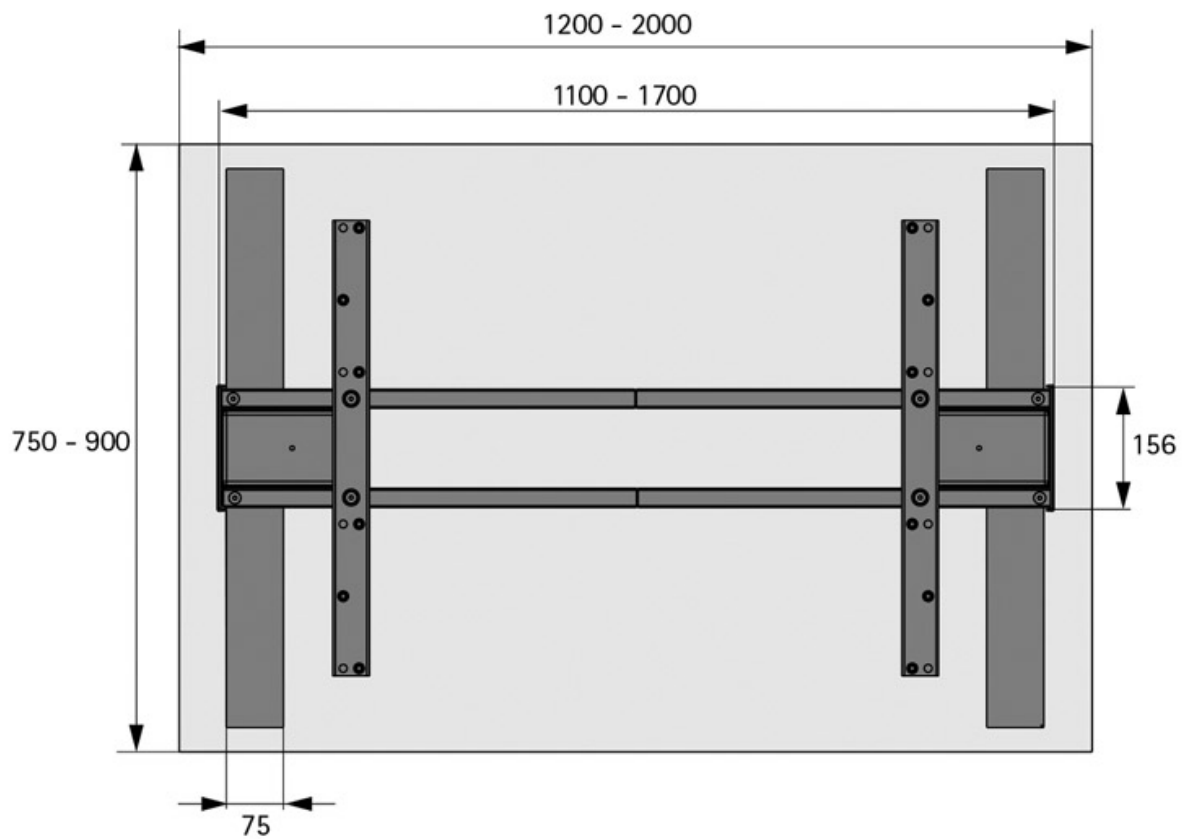

PIÈTEMENT STEELFORCE PRO 570 SLS HIGHLINE

HETTICH

<https://www.qama.fr/piement-de-table-steelforce-pro-570-sls-highline-p69528>

Tel : 02 43 13 49 49

Fax : 02 43 30 26 16

www.qama.fr