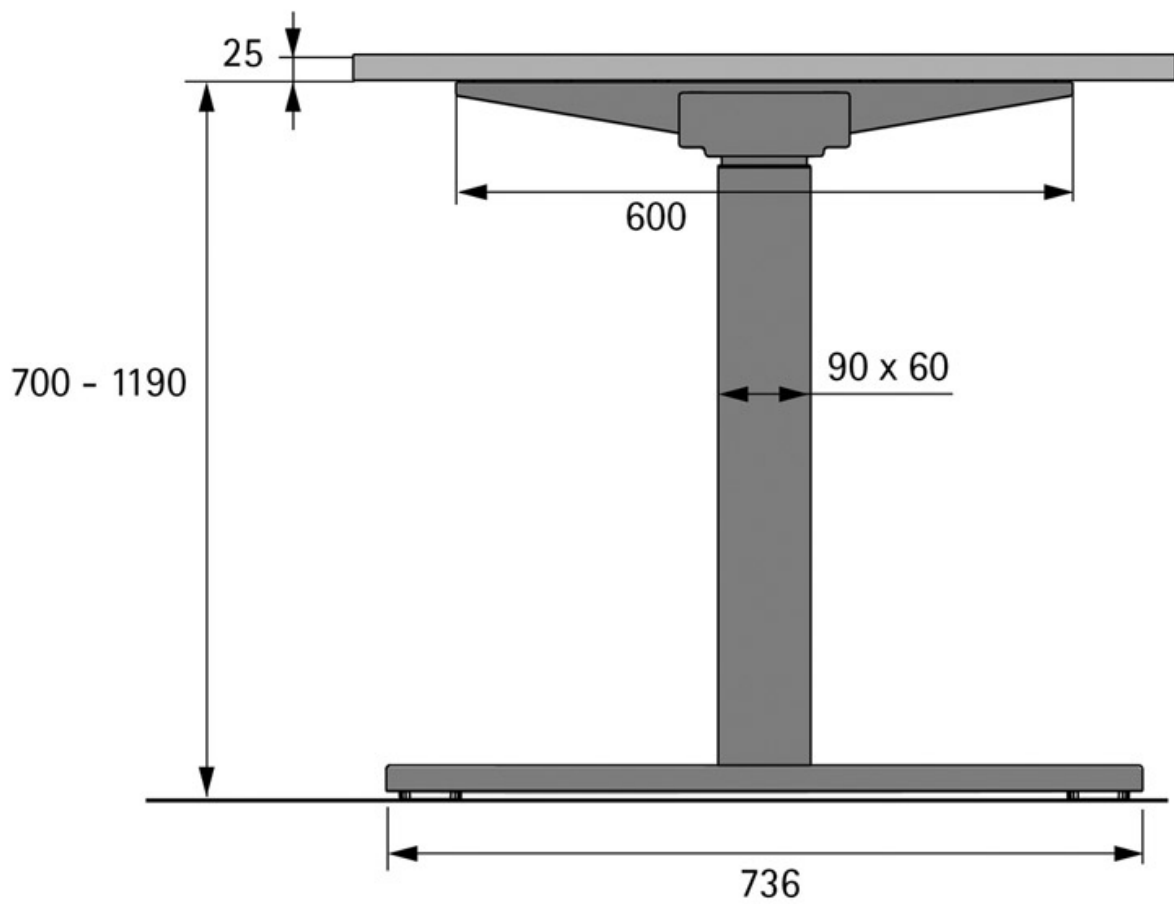

PIÈTEMENT STEELFORCE PRO 570 SLS HIGHLINE

HETTICH

<https://www.qama.fr/piement-de-table-steelforce-pro-570-sls-highline-p69528>

Tel : 02 43 13 49 49

Fax : 02 43 30 26 16

www.qama.fr

PIÈTEMENT STEELFORCE PRO 570 SLS HIGHLINE