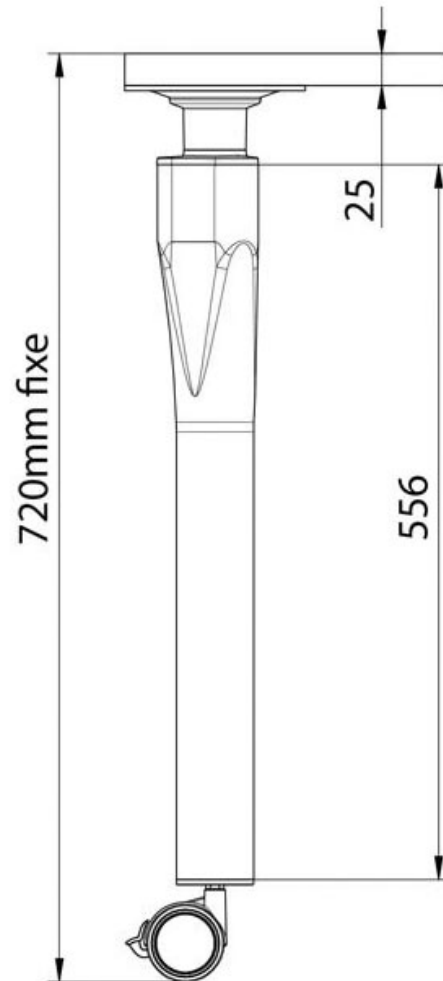

# PIEtement TRIANGLE AVEC ROULETTE

ITAR

<https://www.qama.fr/piement-triangle-avec-roulette-p58460>

Tel : 02 43 13 49 49

Fax : 02 43 30 26 16

[www.qama.fr](http://www.qama.fr)