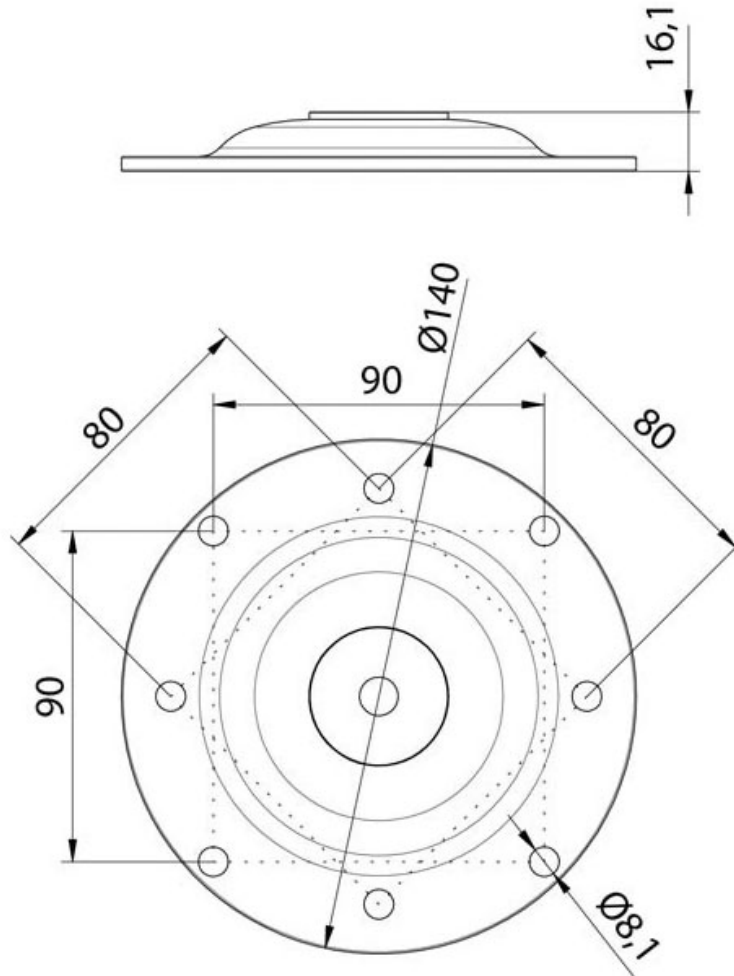

PIEtement TRIANGLE AVEC ROULETTE

ITAR

<https://www.qama.fr/piement-triangle-avec-roulette-p58460>

Tel : 02 43 13 49 49

Fax : 02 43 30 26 16

www.qama.fr