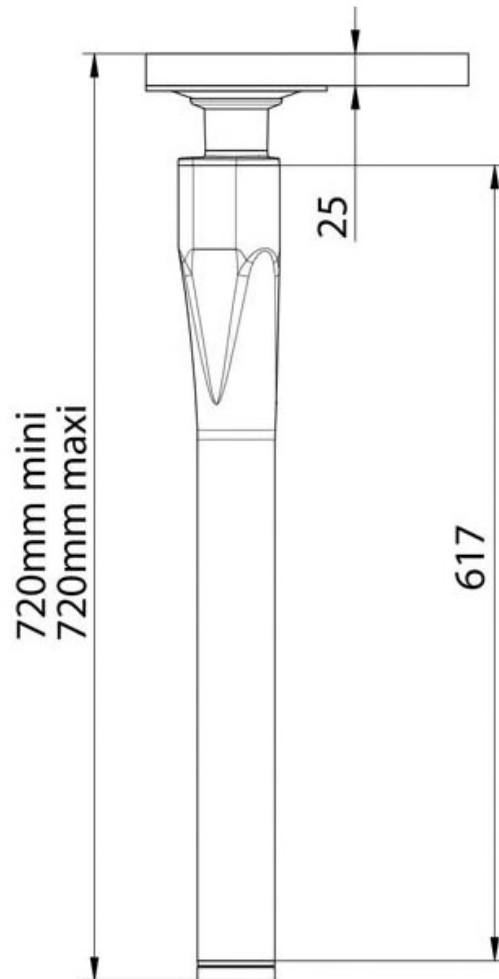

PIÈTEMENT TRIANGLE

ITAR

<https://www.qama.fr/pietement-triangle-p58454>

Tel : 02 43 13 49 49

Fax : 02 43 30 26 16

www.qama.fr

PIÈTEMENT TRIANGLE

ITAR