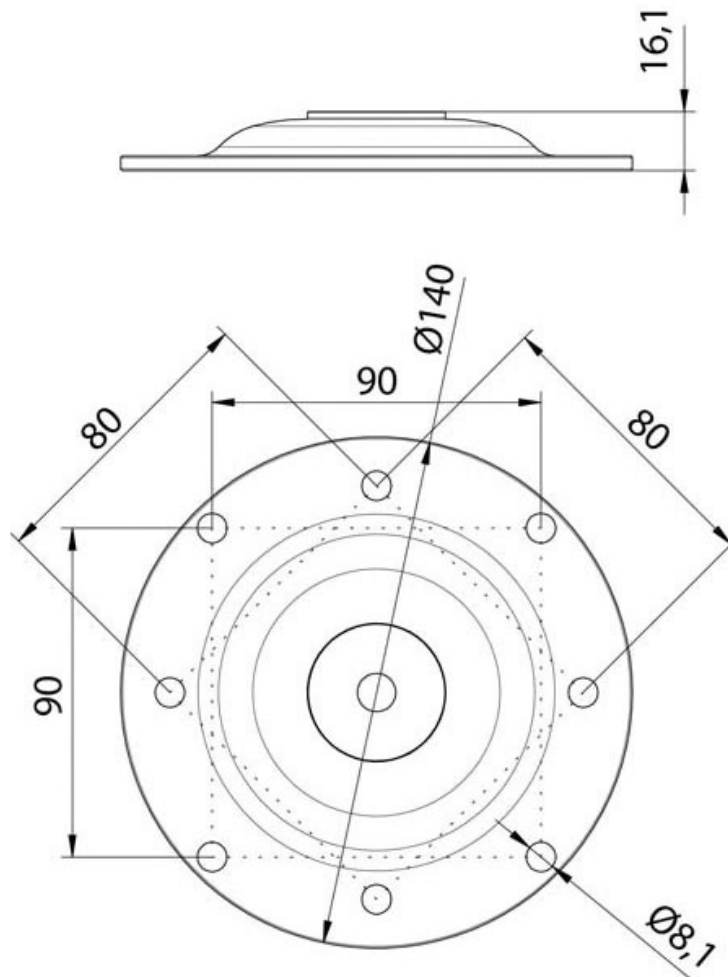

PIÈTEMENT TRIANGLE

ITAR

<https://www.qama.fr/pietement-triangle-p58454>

Tel : 02 43 13 49 49

Fax : 02 43 30 26 16

www.qama.fr

PIÈTEMENT TRIANGLE

ITAR