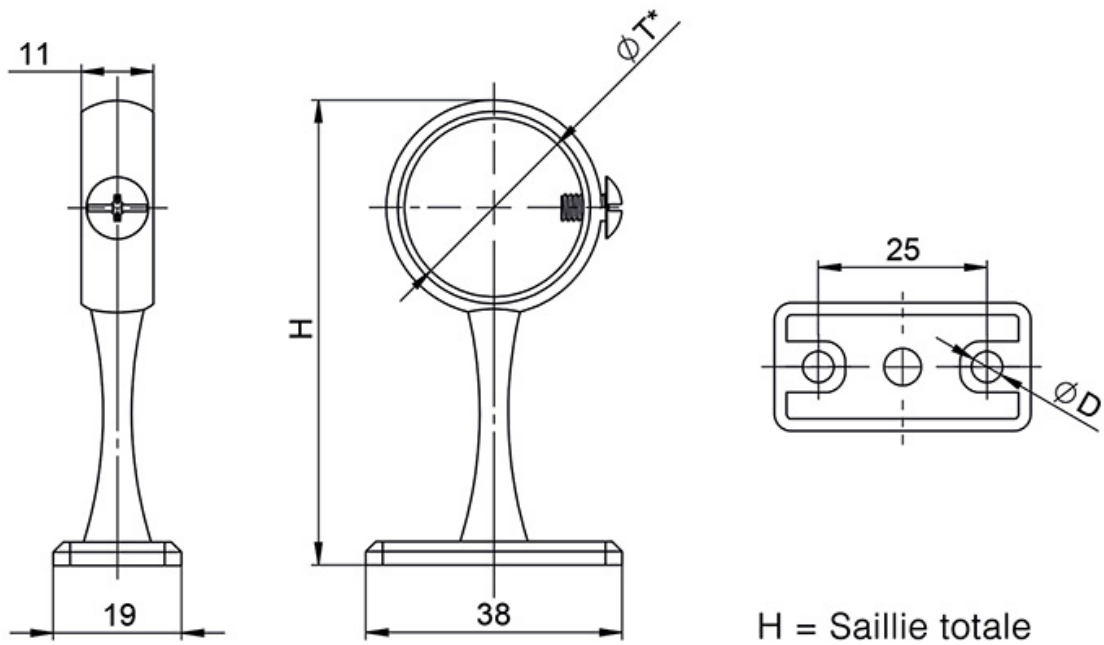

PITON SUR PLATINE POUR TUBE ALU NOIR

DUVAL-BILCOCQ

H = Saillie totale

<https://www.qama.fr/piton-sur-platine-pour-tube-alu-noir-p65156>

Tel : 02 43 13 49 49

Fax : 02 43 30 26 16

www.qama.fr