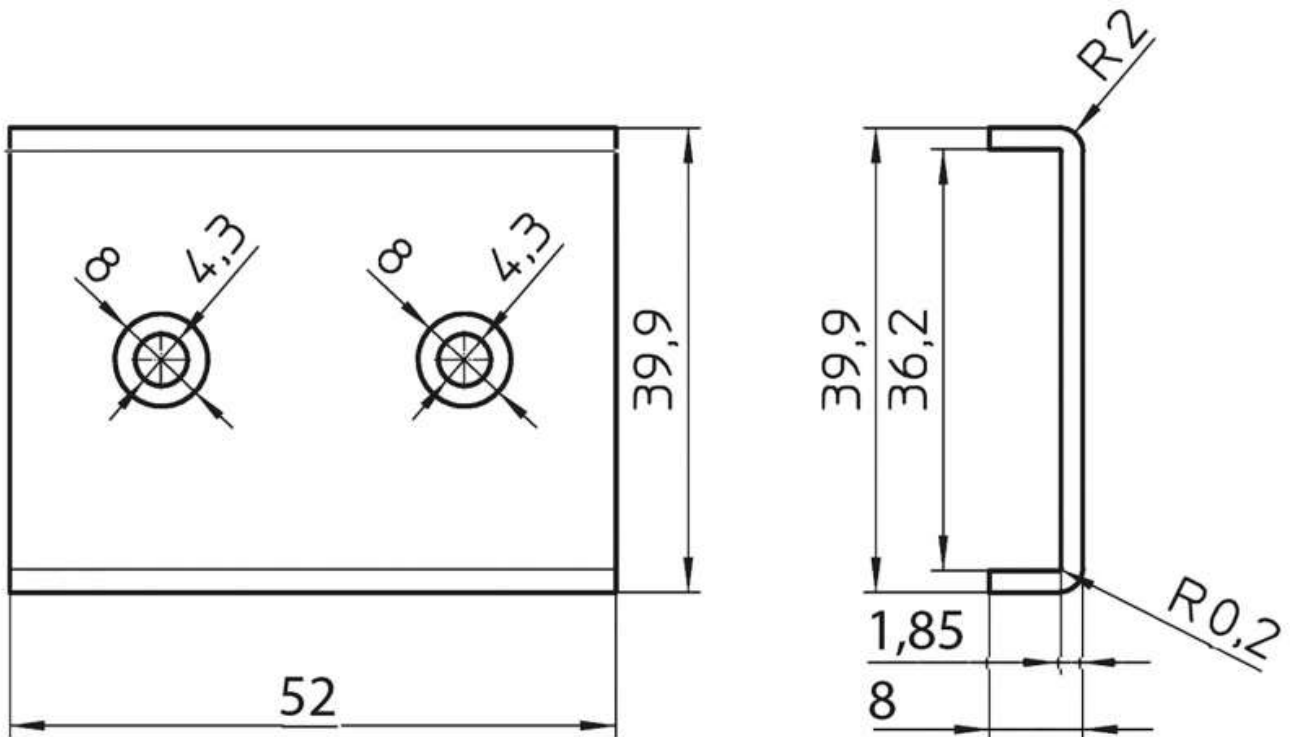

PLAQUE D'ASSEMBLAGE POUR PATÈRES SUR LICE

SIRO

SIRO[®]
DESIGNS

<https://www.qama.fr/plaque-d-assemblage-pour-patere-sur-lisse-p60668>

Tel : 02 43 13 49 49

Fax : 02 43 30 26 16

www.qama.fr

PLAQUE D'ASSEMBLAGE POUR PATÈRES SUR LICE

SIRO

SIRO[®]
DESIGNS

<https://www.qama.fr/plaque-d-assemblage-pour-patere-sur-lisse-p60668>

Tel : 02 43 13 49 49

Fax : 02 43 30 26 16

www.qama.fr