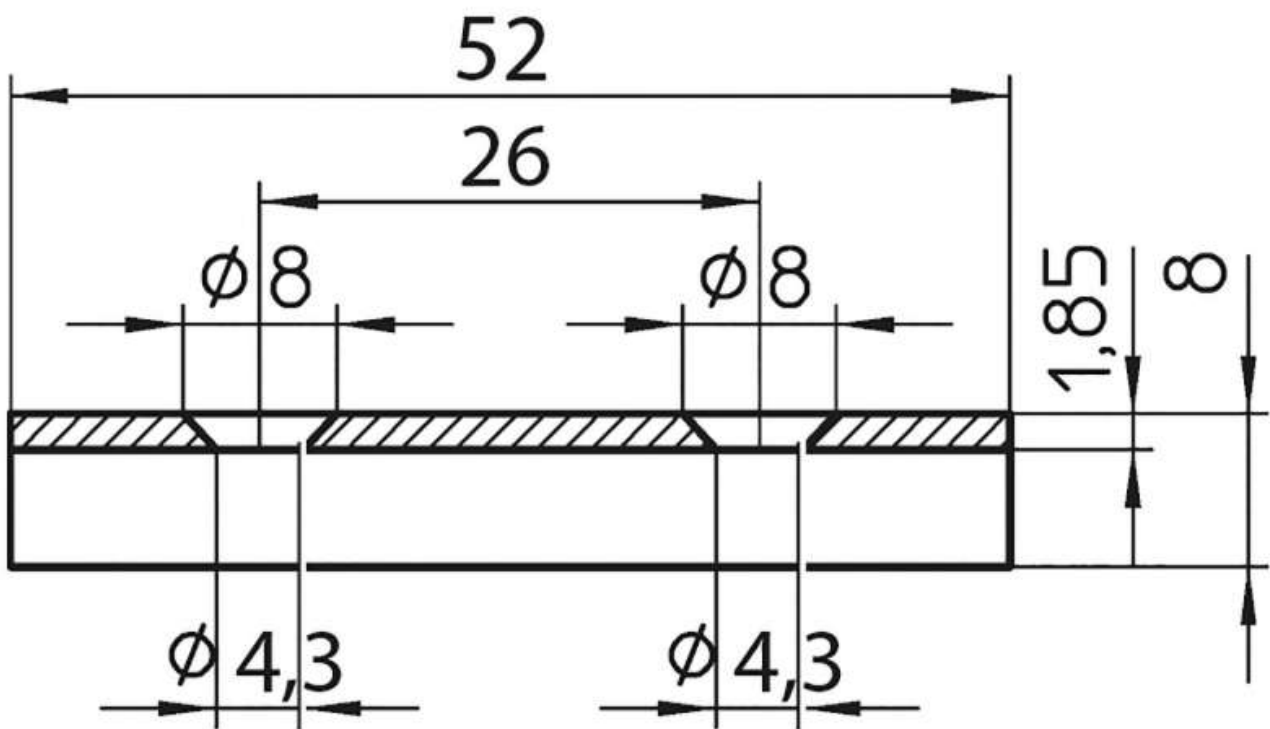

PLAQUE D'ASSEMBLAGE POUR PATÈRES SUR LICE

SIRO

SIRO[®]
DESIGNS

<https://www.qama.fr/plaque-d-assemblage-pour-patere-sur-lisse-p60668>

Tel : 02 43 13 49 49

Fax : 02 43 30 26 16

www.qama.fr

PLAQUE D'ASSEMBLAGE POUR PATÈRES SUR LICE