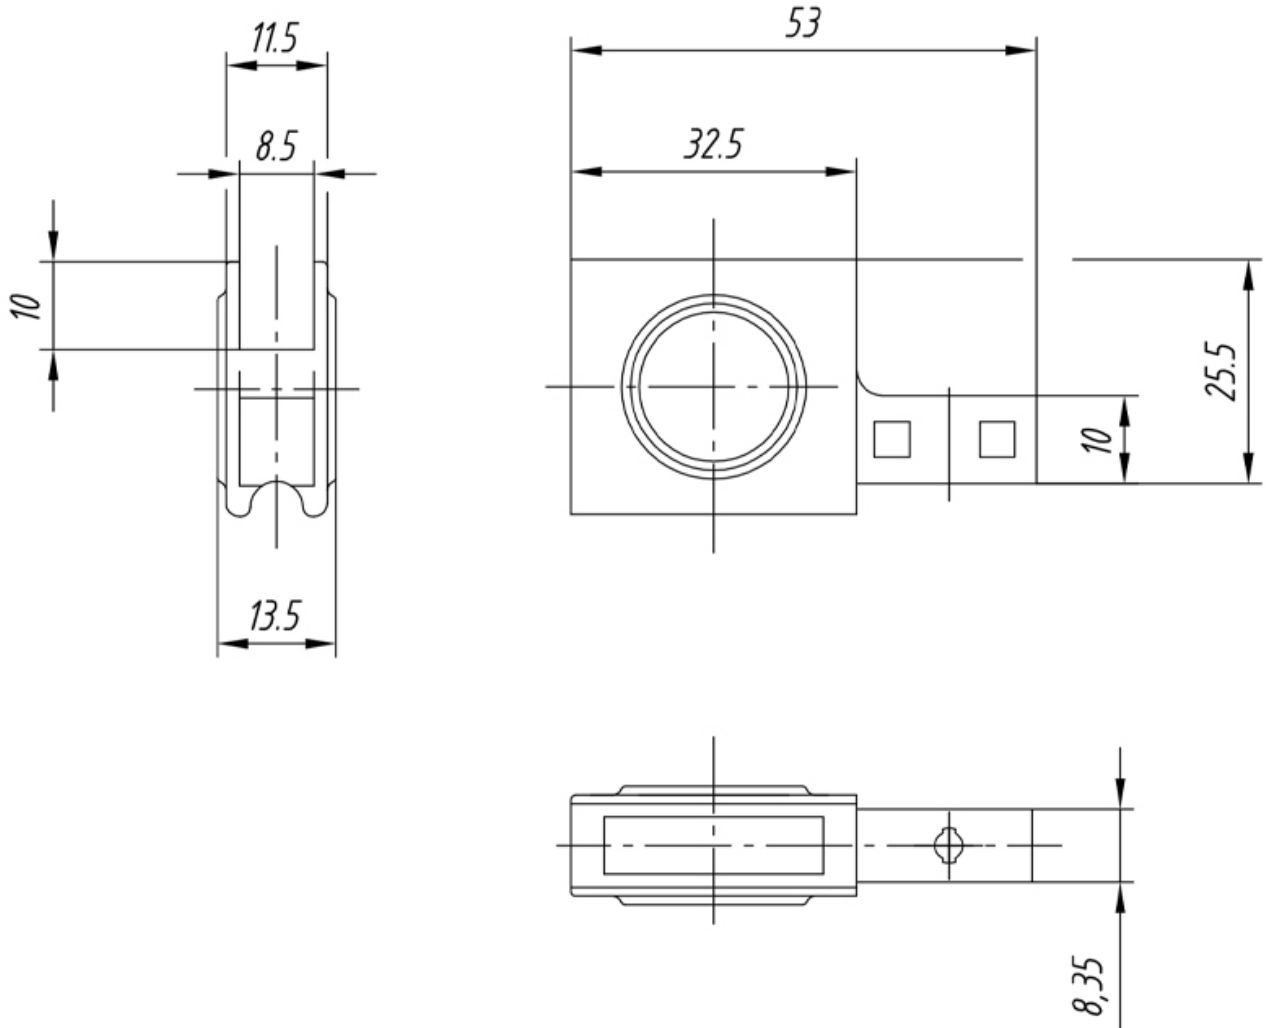

# POIGNÉE D'EMBOUOT POUR SABOT

VITRIS

<https://www.qama.fr/poignee-d-embout-pour-sabot-p65216>

Tel : 02 43 13 49 49

Fax : 02 43 30 26 16

[www.qama.fr](http://www.qama.fr)