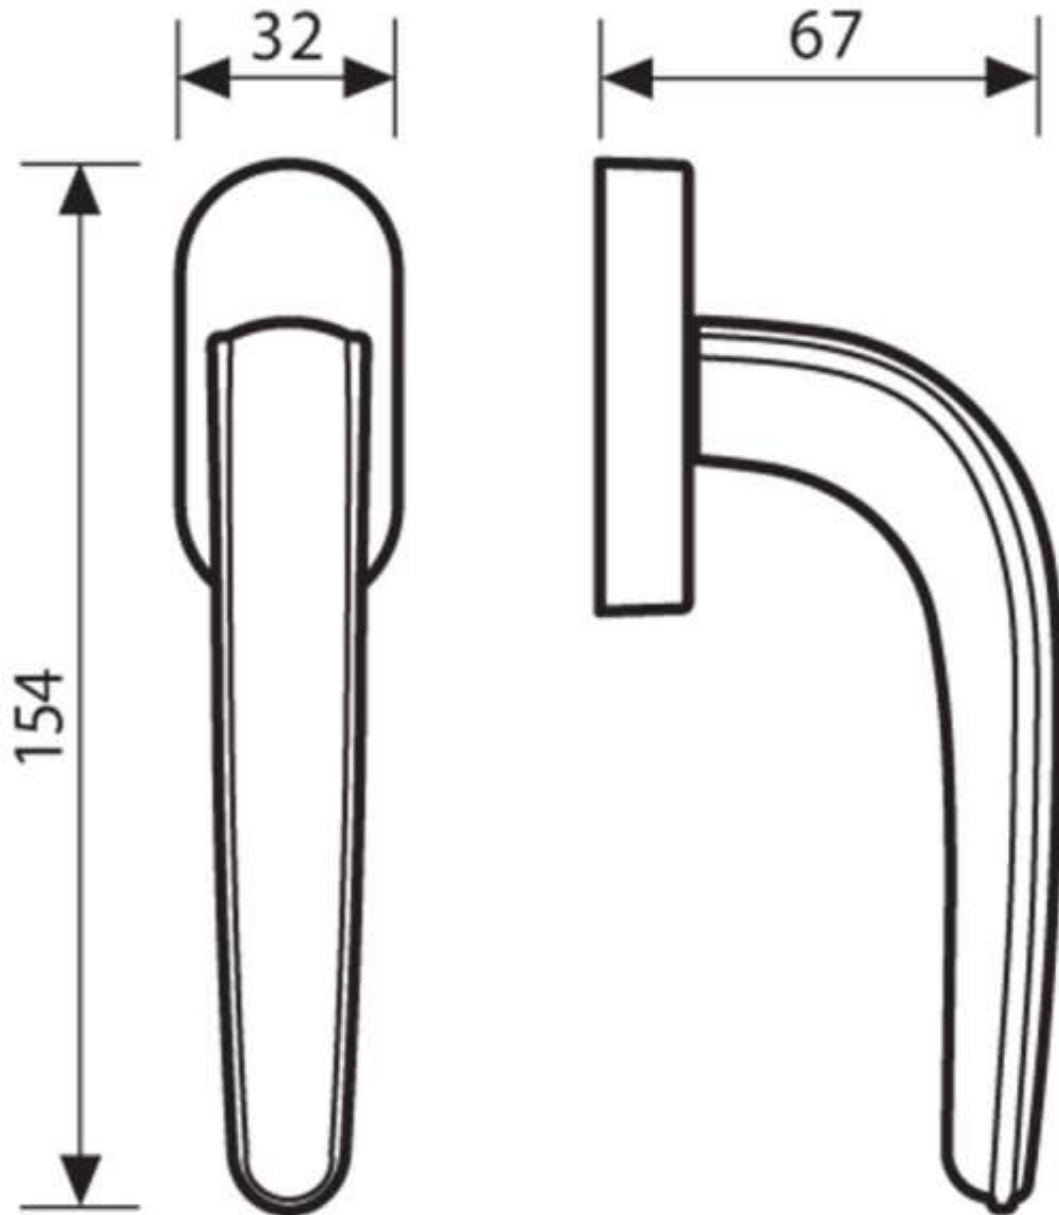

POIGNÉE DE FENÊTRE H1058

VALLI&VALLI

 Valli&Valli
ASSA ABLOY

H 1058 F RS

<https://www.qama.fr/poignee-de-fenetre-h1058-p60701>

Tel : 02 43 13 49 49

Fax : 02 43 30 26 16

www.qama.fr