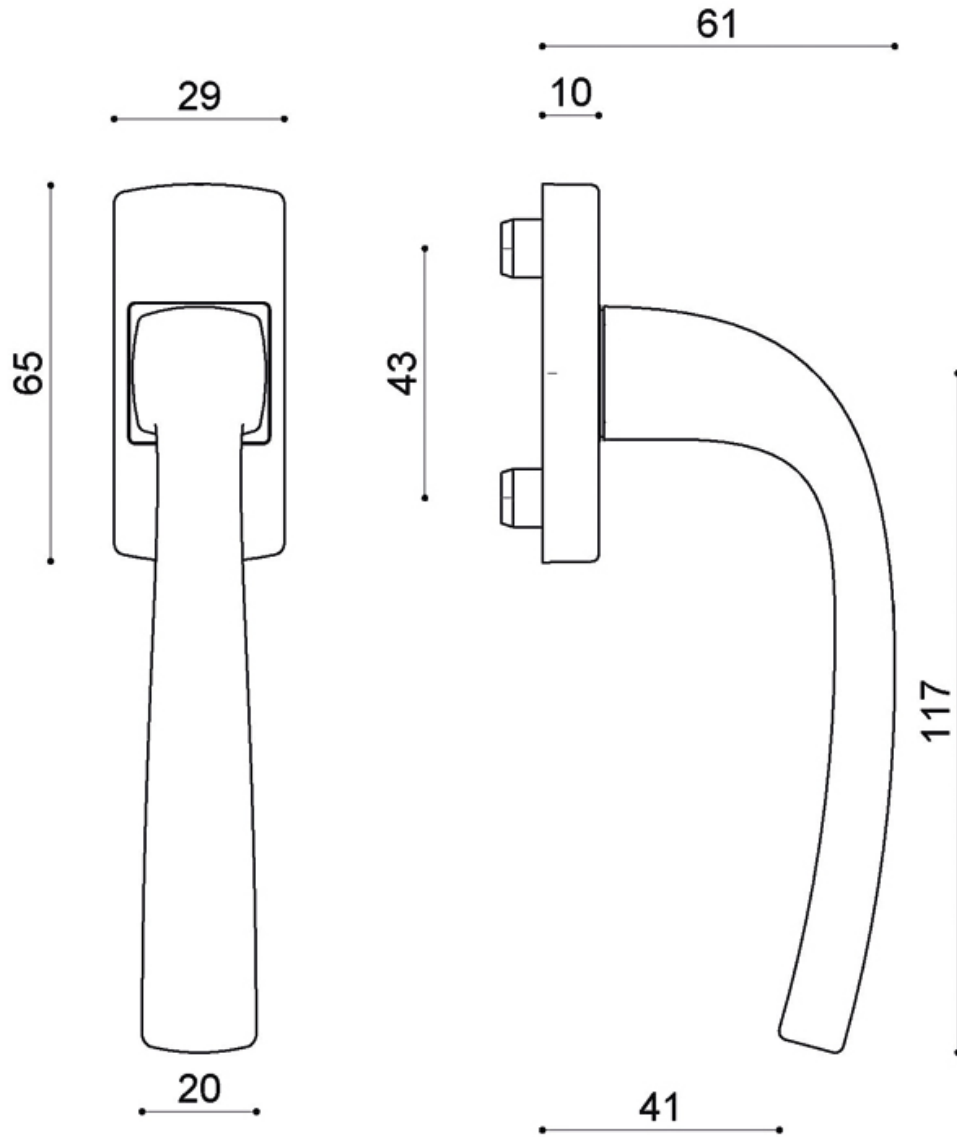

# POIGNÉE DE FENÊTRE MUSE

VACHETTE

Vachette  
ASSA ABLOY

<https://www.qama.fr/poignee-de-fenetre-muse-p60632>

Tel : 02 43 13 49 49

Fax : 02 43 30 26 16

[www.qama.fr](http://www.qama.fr)