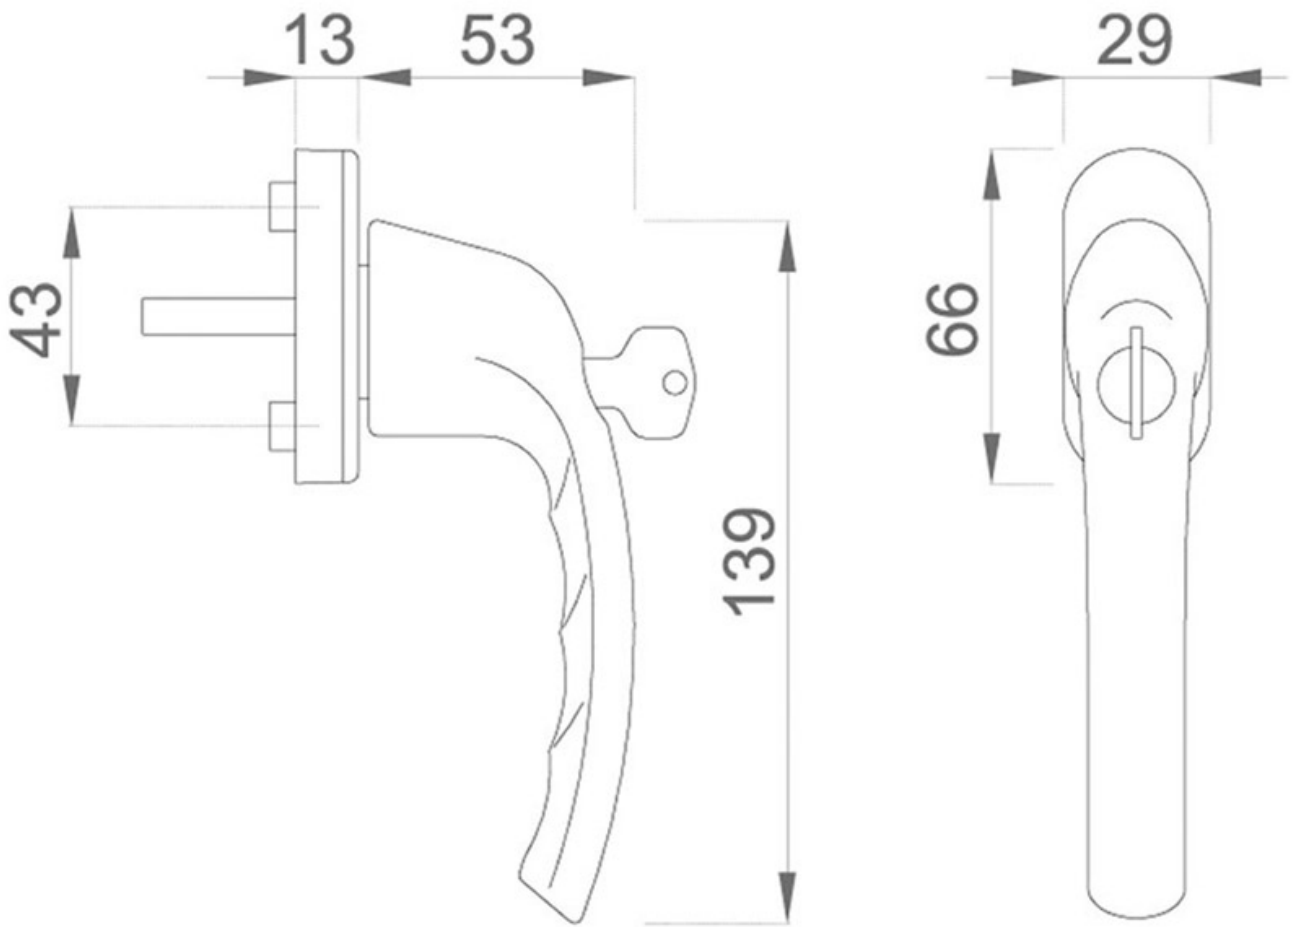

POIGNÉE DE FENÊTRE TOKYO À CLÉ

HOPPE

<https://www.qama.fr/poignee-de-fenetre-tokyo-a-cle-hoppe-aluminium-p61720>

Tel : 02 43 13 49 49

Fax : 02 43 30 26 16

www.qama.fr