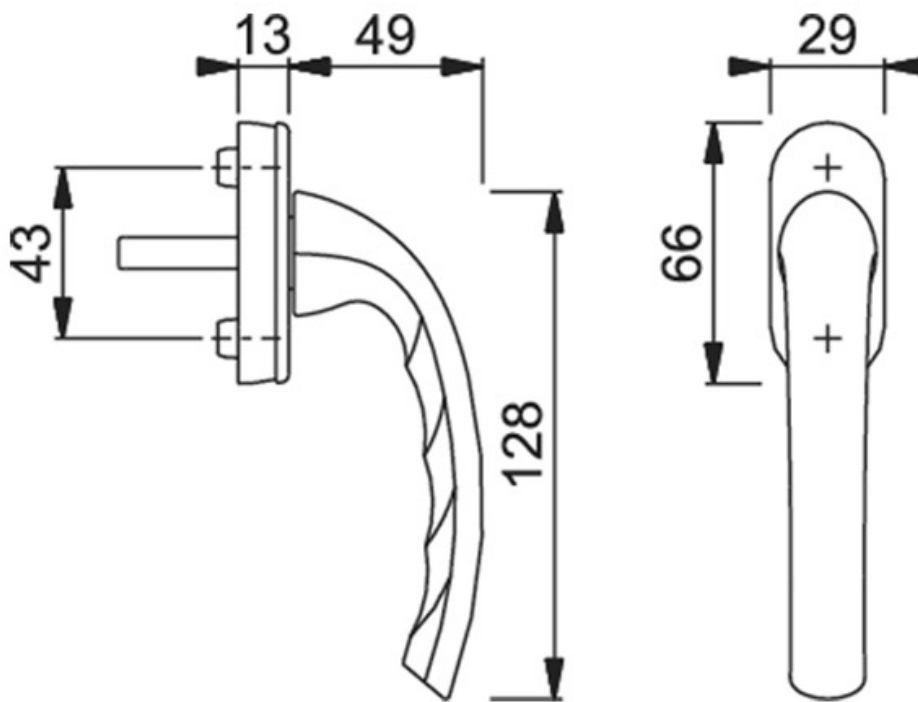

POIGNÉE DE FENÊTRE TOKYO

HOPPE

<https://www.qama.fr/poignee-de-fenetre-tokyo-hoppe-alu-p61796>

Tel : 02 43 13 49 49

Fax : 02 43 30 26 16

www.qama.fr