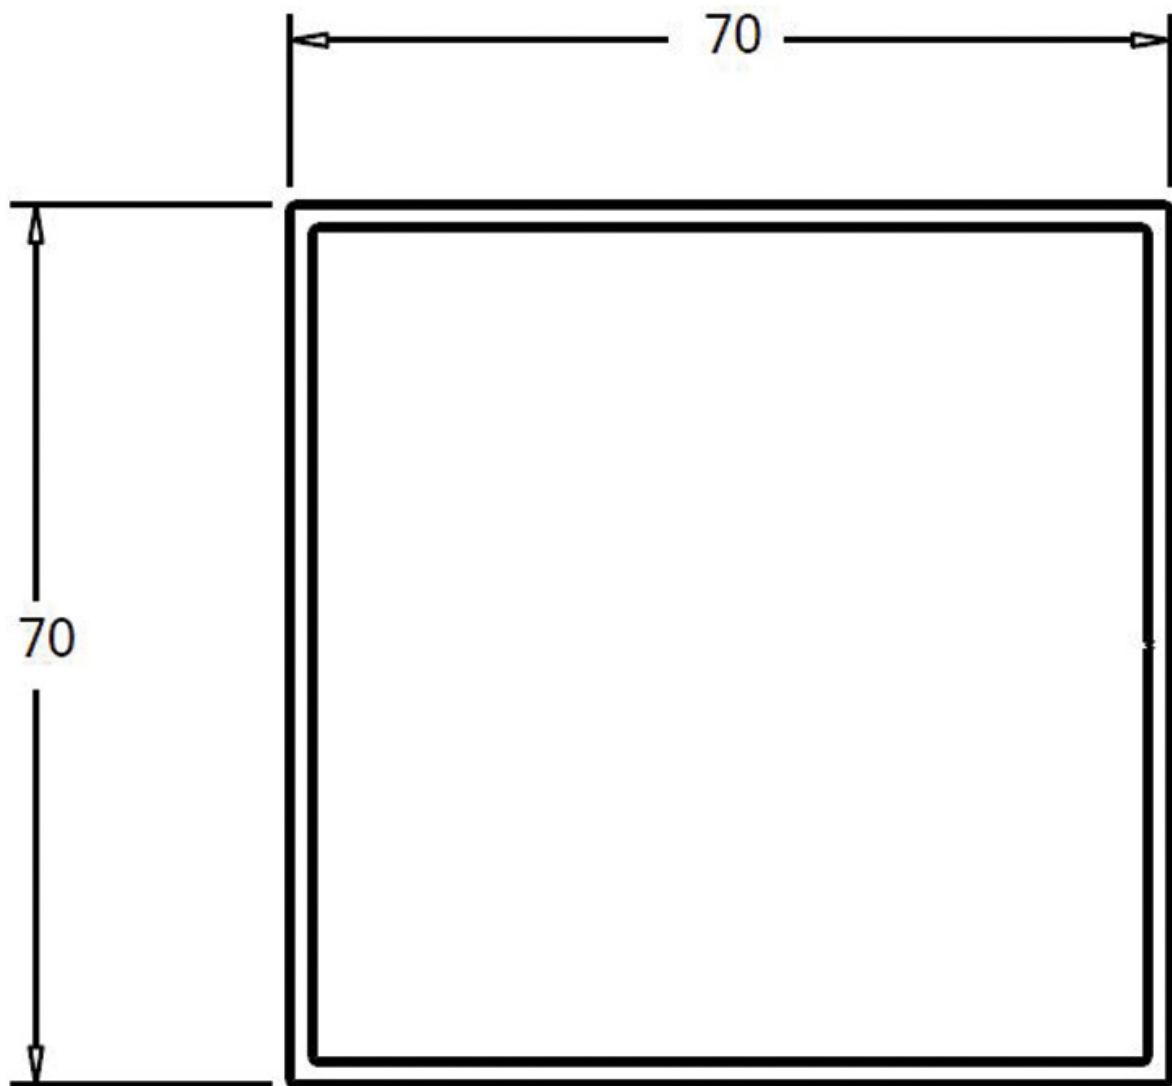

POTEAU D'ANGLE POUR VERRIÈRE CLOISON V70

SEED

<https://www.qama.fr/poteau-d-angle-pour-verriere-cloison-v70-p64497>

Tel : 02 43 13 49 49

Fax : 02 43 30 26 16

www.qama.fr