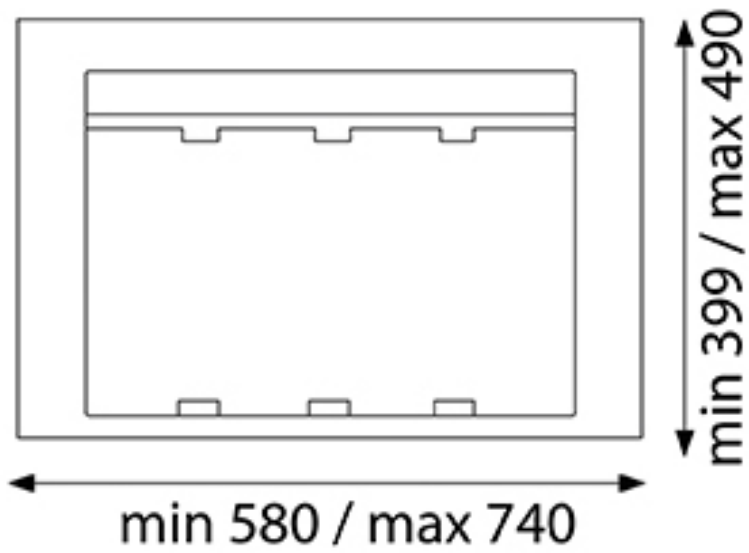

POUBELLE SÉLECTIVE POUR CAISSON DE 800MM

GOLLINUCCI

<https://www.qama.fr/poubelle-selective-pour-caisson-de-800mm-p59137>

Tel : 02 43 13 49 49

Fax : 02 43 30 26 16

www.qama.fr