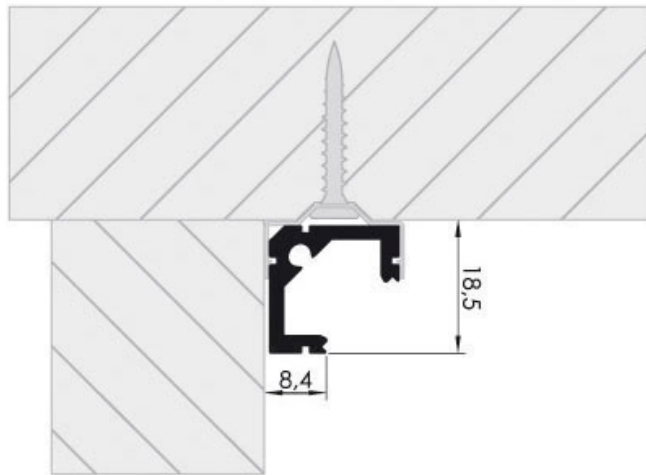

PROFIL ALUMINIUM D'ANGLE

LAGUNA

<https://www.qama.fr/profil-aluminium-led-dangle-p56347>

Tel : 02 43 13 49 49

Fax : 02 43 30 26 16

www.qama.fr