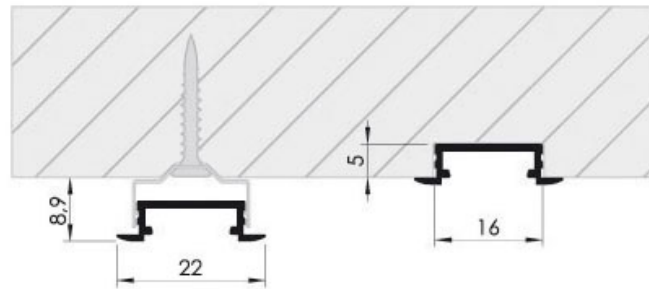

# PROFIL ALUMINIUM ENCASTRABLE

LAGUNA

<https://www.qama.fr/profil-aluminium-led-encastrable-p56345>

Tel : 02 43 13 49 49

Fax : 02 43 30 26 16

[www.qama.fr](http://www.qama.fr)