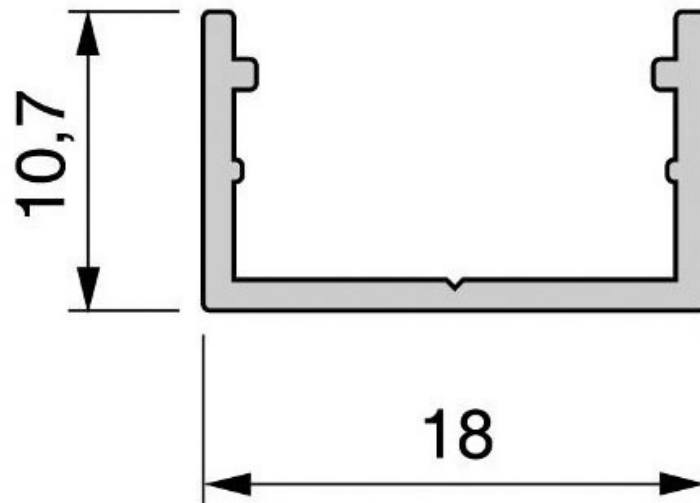

# PROFIL ALUMINIUM LED POSE EN APPLIQUE

VOKIL

<https://www.qama.fr/profil-aluminium-led-pose-en-applique-p42350>

Tel : 02 43 13 49 49

Fax : 02 43 30 26 16

[www.qama.fr](http://www.qama.fr)