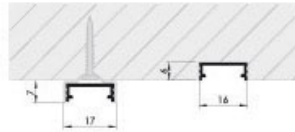

PROFIL ALUMINIUM

LAGUNA

<https://www.qama.fr/profil-aluminium-led-pose-en-applique-p56338>

Tel : 02 43 13 49 49

Fax : 02 43 30 26 16

www.qama.fr