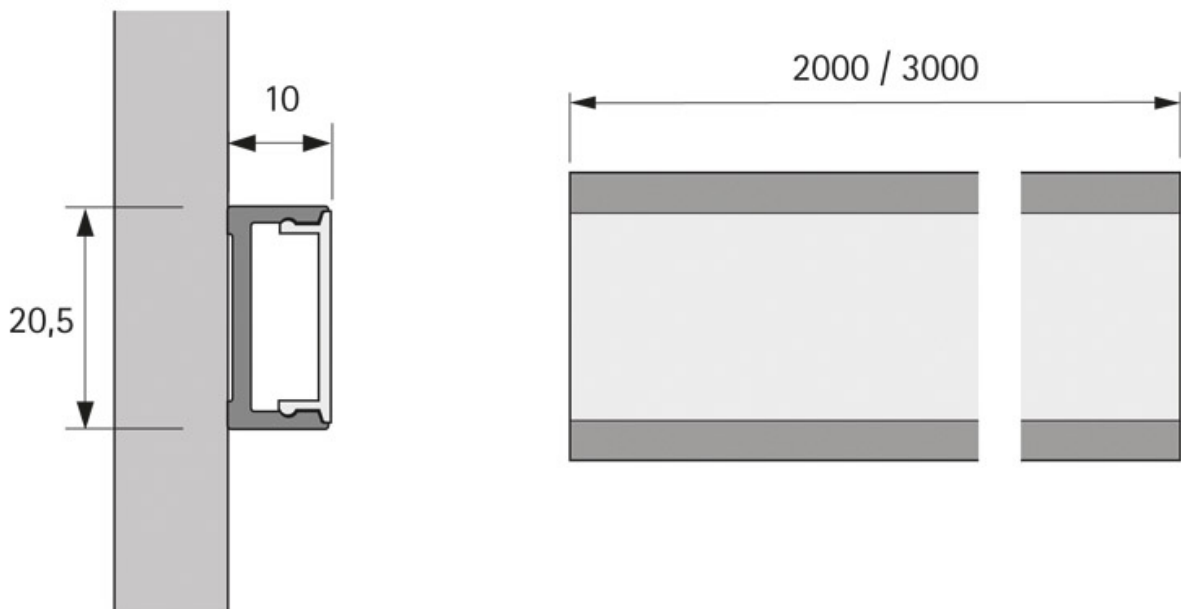

# PROFIL CHANNELINE D

HALEMEIER

HALEMEIER

<https://www.qama.fr/profil-channelline-d-p55331>

Tel : 02 43 13 49 49

Fax : 02 43 30 26 16

[www.qama.fr](http://www.qama.fr)