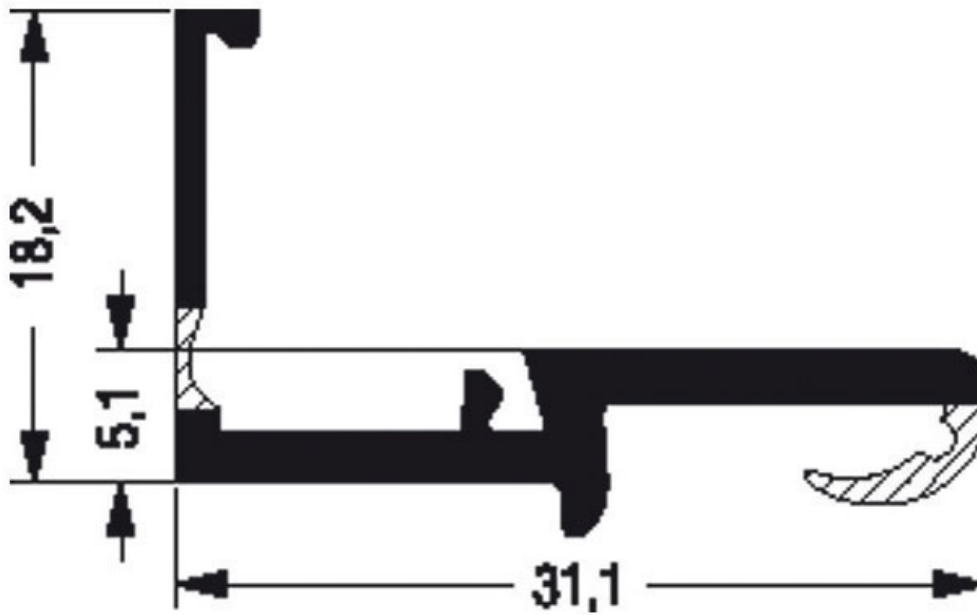

PROFIL DE BATTEMENT

REHAU

<https://www.qama.fr/profil-de-battement-p56870>

Tel : 02 43 13 49 49

Fax : 02 43 30 26 16

www.qama.fr