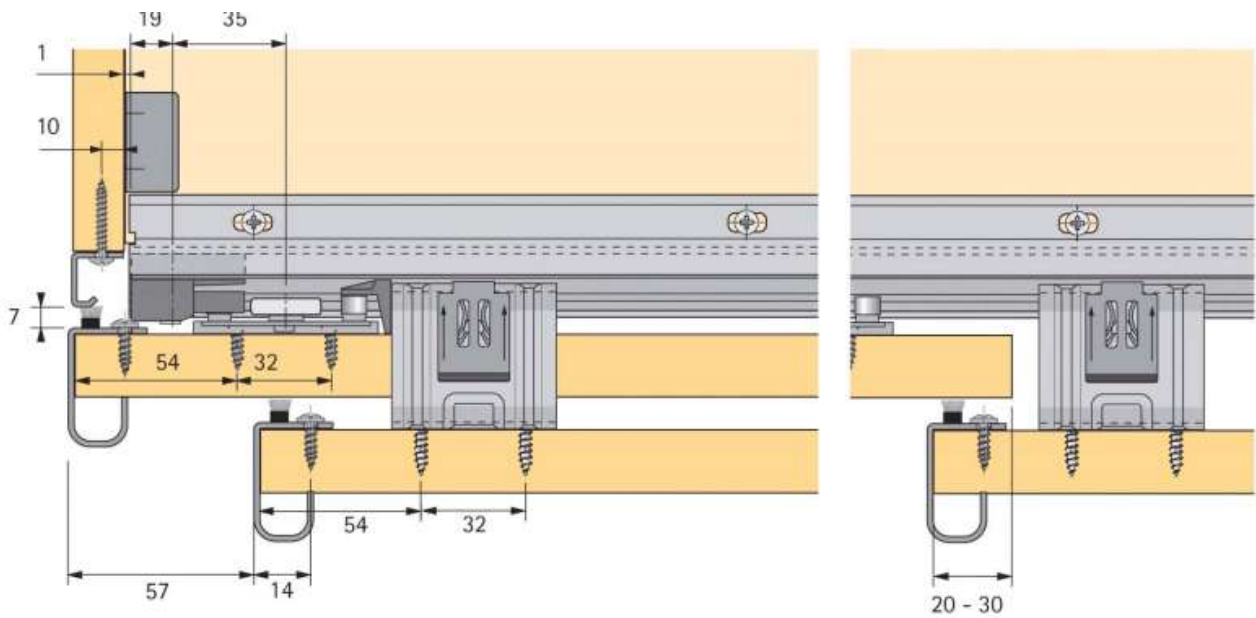

PROFIL DE COULISSAGE TOPLINE M 2000 MM

HETTICH

<https://www.qama.fr/profil-de-coulissage-topline-m-2000-mm-p27291>

Tel : 02 43 13 49 49

Fax : 02 43 30 26 16

www.qama.fr