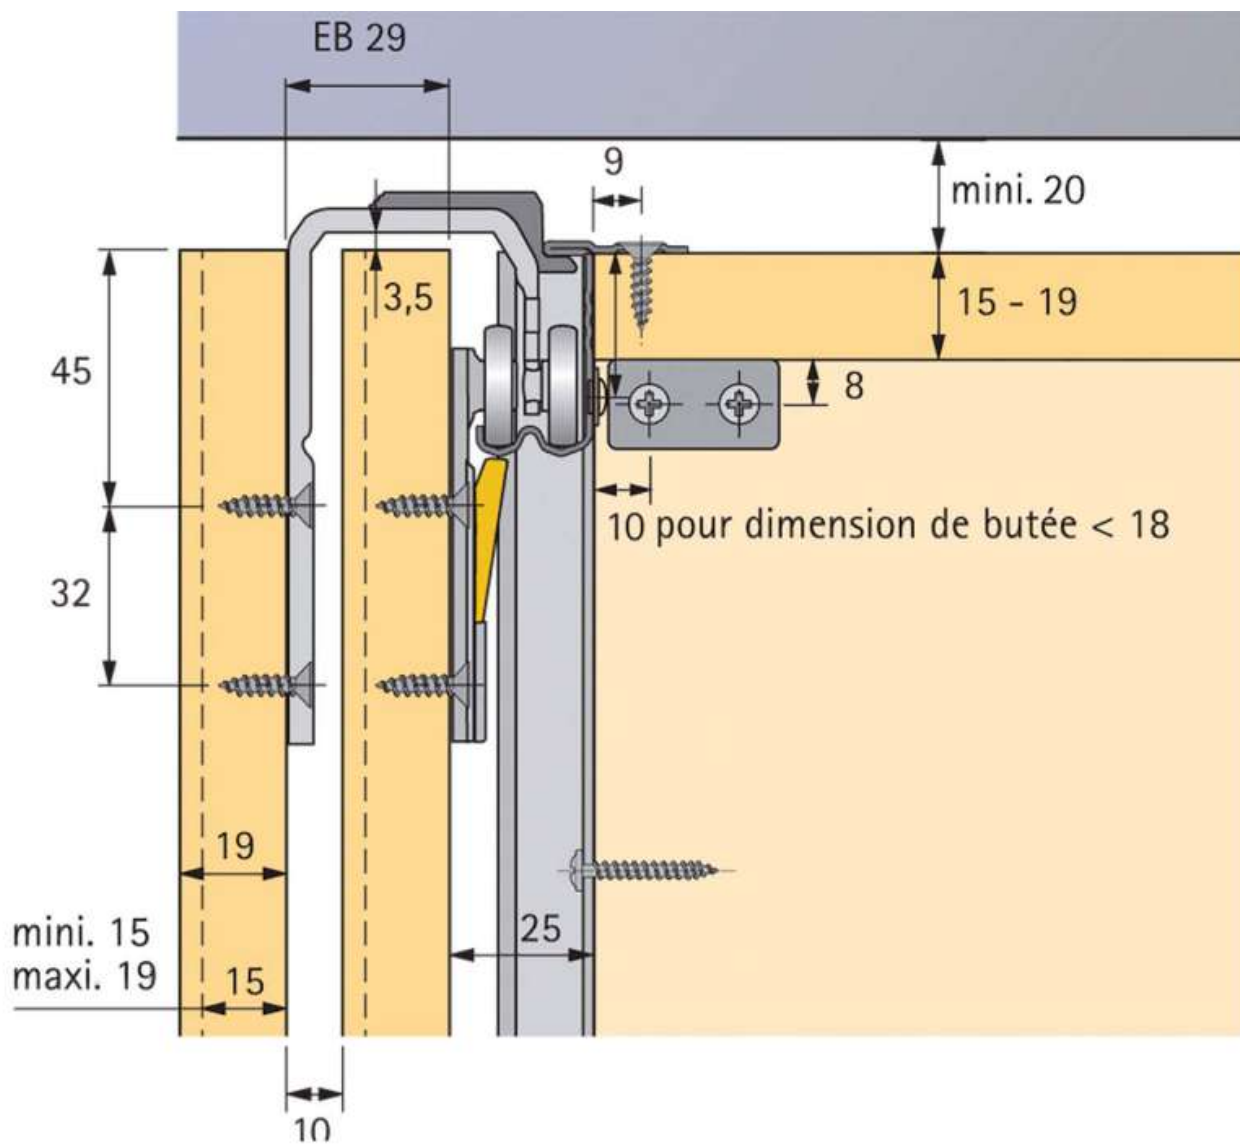

# PROFIL DE COULISSAGE TOPLINE M 2000 MM

HETTICH

<https://www.qama.fr/profil-de-coulissage-topline-m-2000-mm-p27291>

Tel : 02 43 13 49 49

Fax : 02 43 30 26 16

[www.qama.fr](http://www.qama.fr)