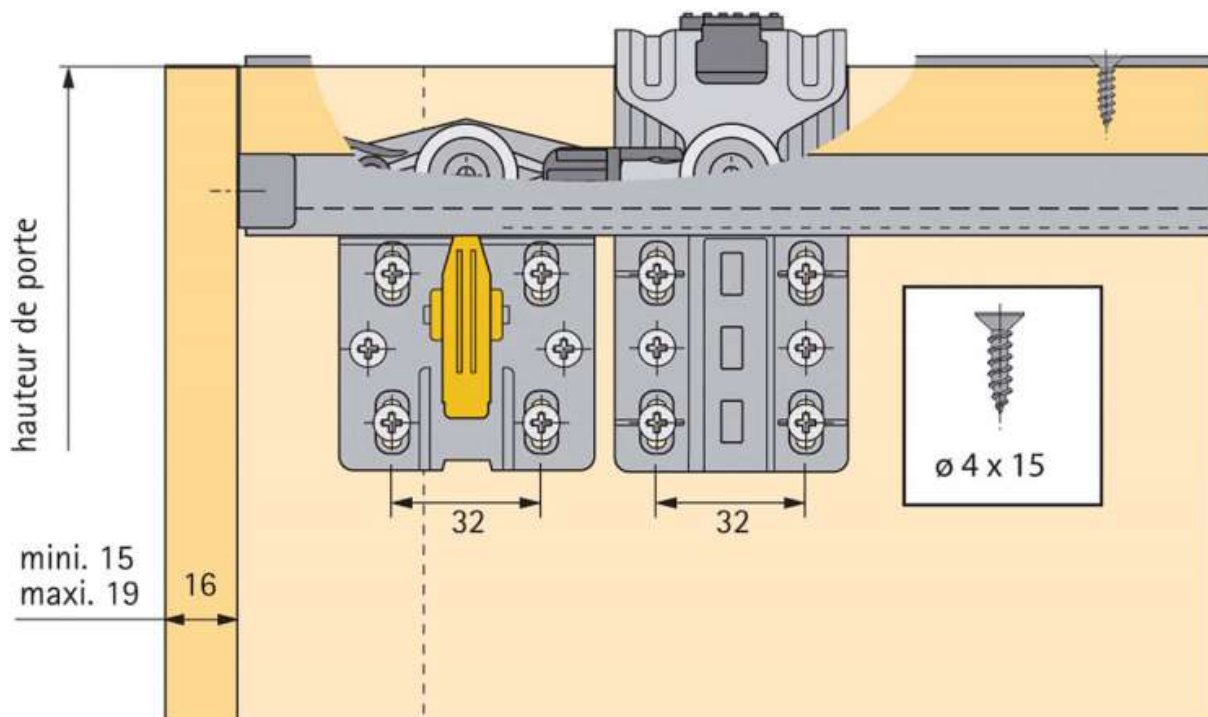

# PROFIL DE COULISSAGE TOPLINE M 2000 MM

HETTICH

<https://www.qama.fr/profil-de-coulissage-topline-m-2000-mm-p27291>

Tel : 02 43 13 49 49

Fax : 02 43 30 26 16

[www.qama.fr](http://www.qama.fr)