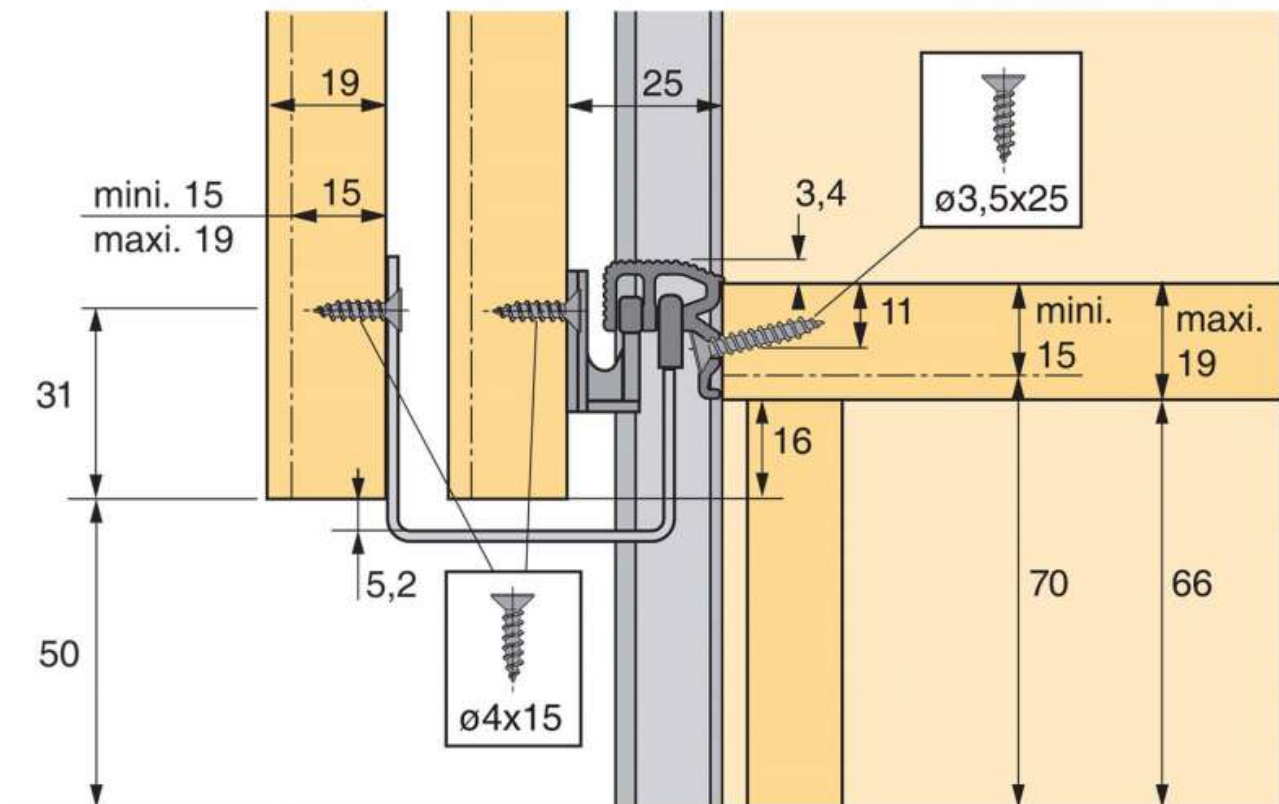

Position du profil devant le panneau de fond inférieur STB 16.1

<https://www.qama.fr/profil-de-guidage-stb-161-p60126>

# PROFIL DE GUIDAGE STB 16.1

HETTICH

<https://www.qama.fr/profil-de-guidage-stb-161-p60126>

Tel : 02 43 13 49 49

Fax : 02 43 30 26 16

[www.qama.fr](http://www.qama.fr)