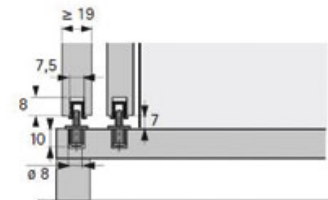

# PROFIL DE GUIDAGE STB 35

HETTICH

- ▶ Pour portes en applique
- ▶ Les profilés en plastique sont montés par enfoncement dans le panneau inférieur rainuré
- ▶ Il est également possible de monter les profilés dans la surface inférieure étroite. Il faut monter ensuite les guides à coulisse dans le panneau inférieur.