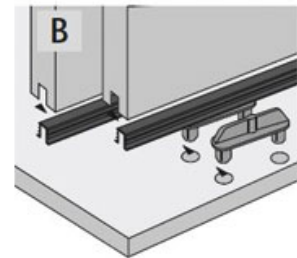

# PROFIL DE GUIDAGE STB 35

HETTICH

- ▶ Pour portes en applique
- ▶ Les profilés en plastique sont montés par enfoncement dans le panneau inférieur rainuré
- ▶ Il est également possible de monter les profilés dans la surface inférieure étroite. Il faut monter ensuite les guides à coulisse dans le panneau inférieur.