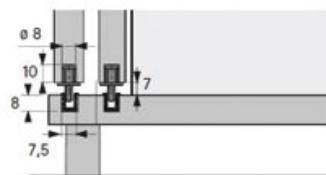

# PROFIL DE GUIDAGE STB 35

HETTICH

- ▶ Pour portes en applique
- ▶ Les profilés en plastique sont montés par enfoncement dans le panneau inférieur rainuré
- ▶ Il est également possible de monter les profilés dans la surface inférieure étroite. Il faut monter ensuite les guides à coulisse dans le panneau inférieur.