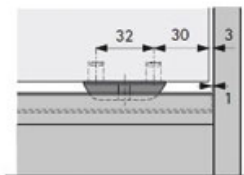

# PROFIL DE GUIDAGE STB 35

HETTICH

- ▶ Pour portes en applique
- ▶ Les profilés en plastique sont montés par enfoncement dans le panneau inférieur rainuré
- ▶ Il est également possible de monter les profilés dans la surface inférieure étroite. Il faut monter ensuite les guides à coulisse dans le panneau inférieur.