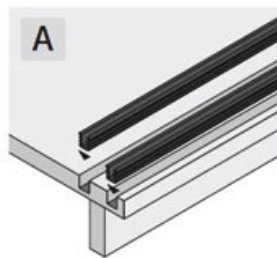

# PROFIL DE GUIDAGE STB 35

HETTICH

- ▶ Pour portes en applique
- ▶ Les profilés en plastique sont montés par enfoncement dans le panneau inférieur rainuré
- ▶ Il est également possible de monter les profilés dans la surface inférieure étroite. Il faut monter ensuite les guides à coulisse dans le panneau inférieur.