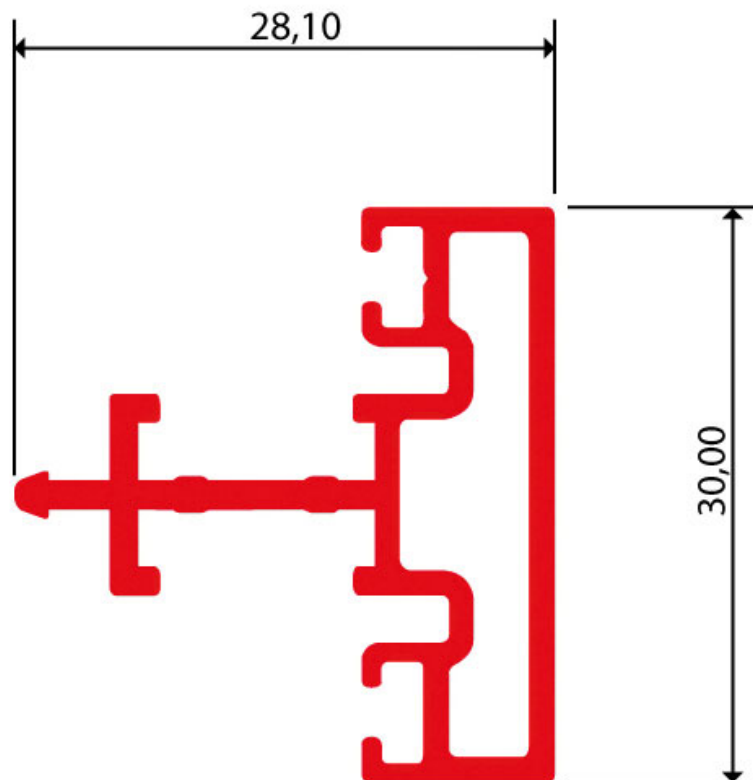

Verrière d'intérieur simple

Verrière d'intérieur avec traverses horizontales

Verrière d'intérieur design

Verrière d'intérieur avec soubassement

<https://www.qama.fr/profil-de-separation-p59694>

# PROFIL DE SÉPARATION VERRIÈRE V30

SEED

<https://www.qama.fr/profil-de-separation-p59694>

Tel : 02 43 13 49 49

Fax : 02 43 30 26 16

[www.qama.fr](http://www.qama.fr)