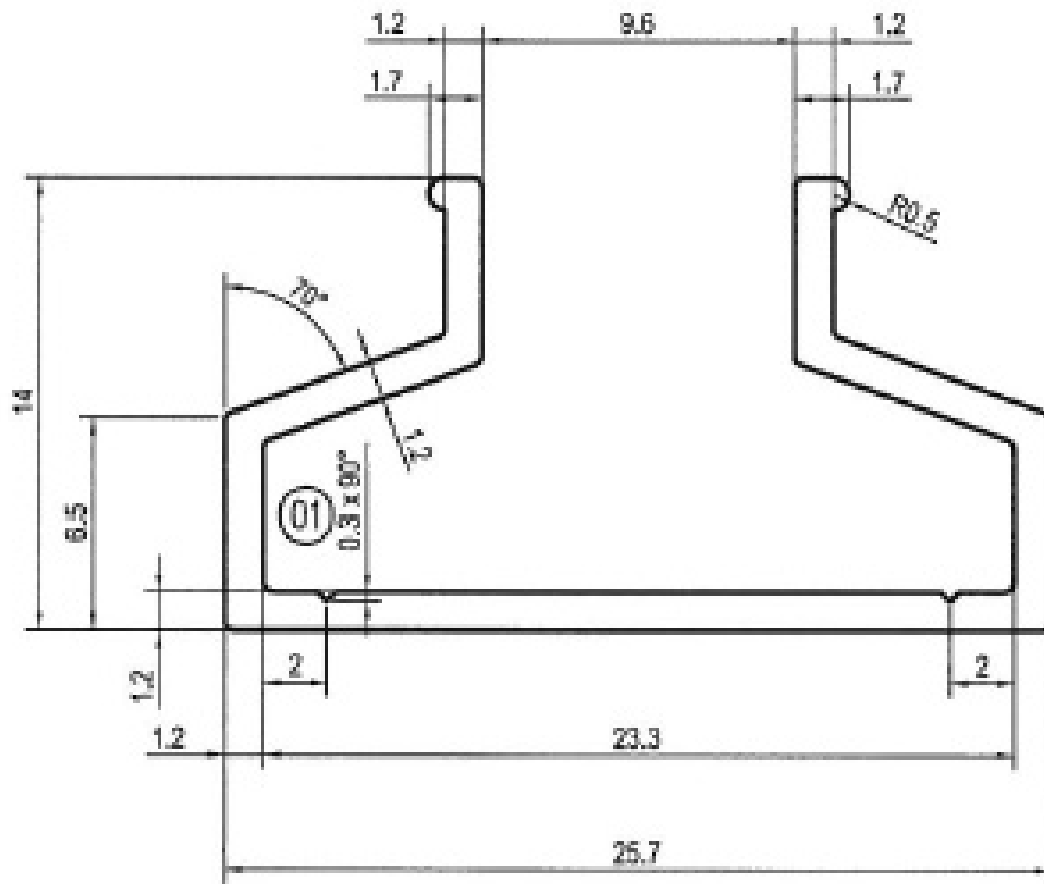

# PROFIL TRAPÈZE POUR PANNEAU D'HABILLAGE MURAL

BOHNACKER

BOHNACKER

<https://www.qama.fr/profil-mural-trapeze-et-accessoires-p60198>

Tel : 02 43 13 49 49

Fax : 02 43 30 26 16

[www.qama.fr](http://www.qama.fr)