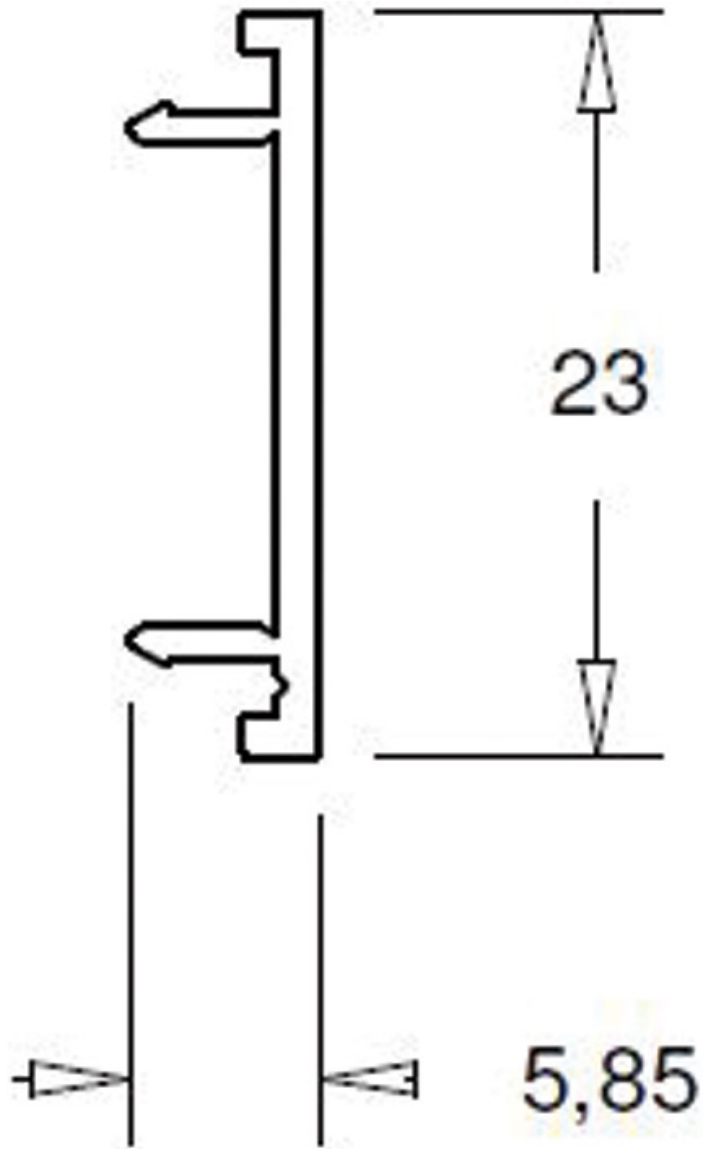

PROFIL PLAT DE FINITION 23MM

SEED

<https://www.qama.fr/profil-plat-de-finition-23mm-p64509>

Tel : 02 43 13 49 49

Fax : 02 43 30 26 16

www.qama.fr