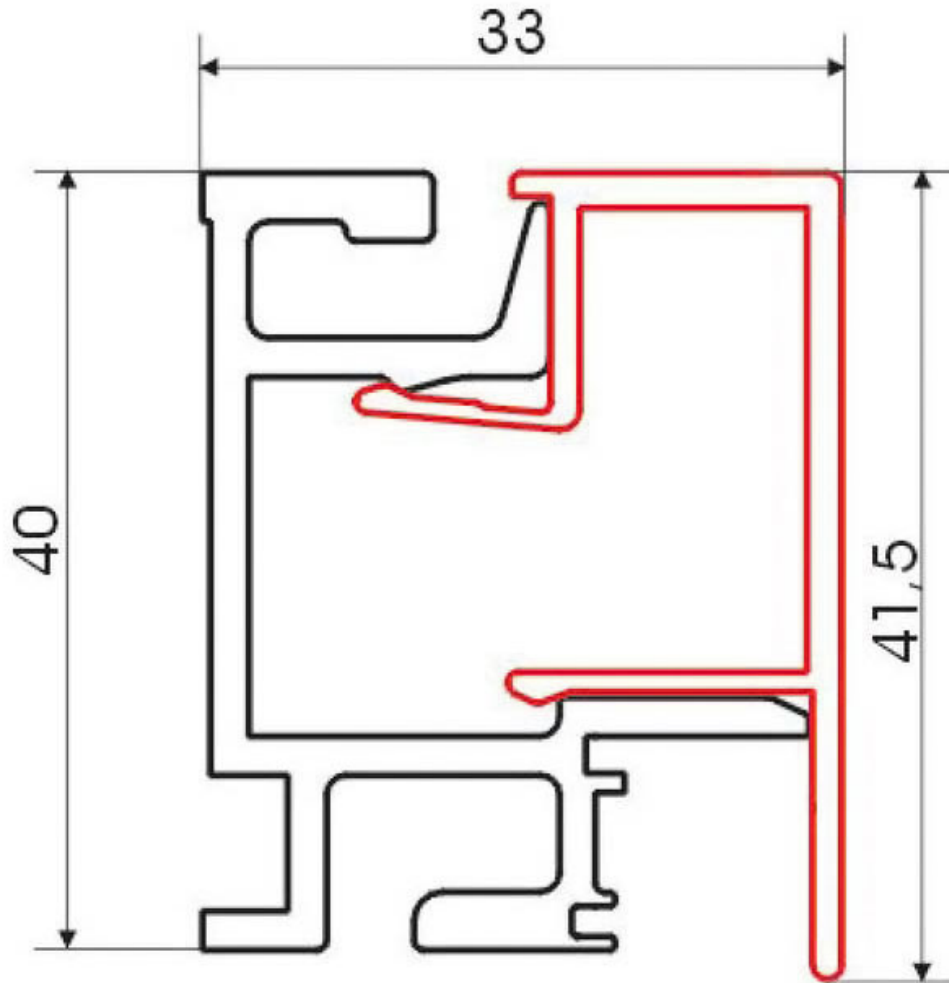

PROFIL PORTE ACCESSOIRES MOSAIQ

KESSEBOHMER

 KESSEBÖHMER

<https://www.qama.fr/profil-porte-accessoire-mosaiq-p56608>

Tel : 02 43 13 49 49

Fax : 02 43 30 26 16

www.qama.fr