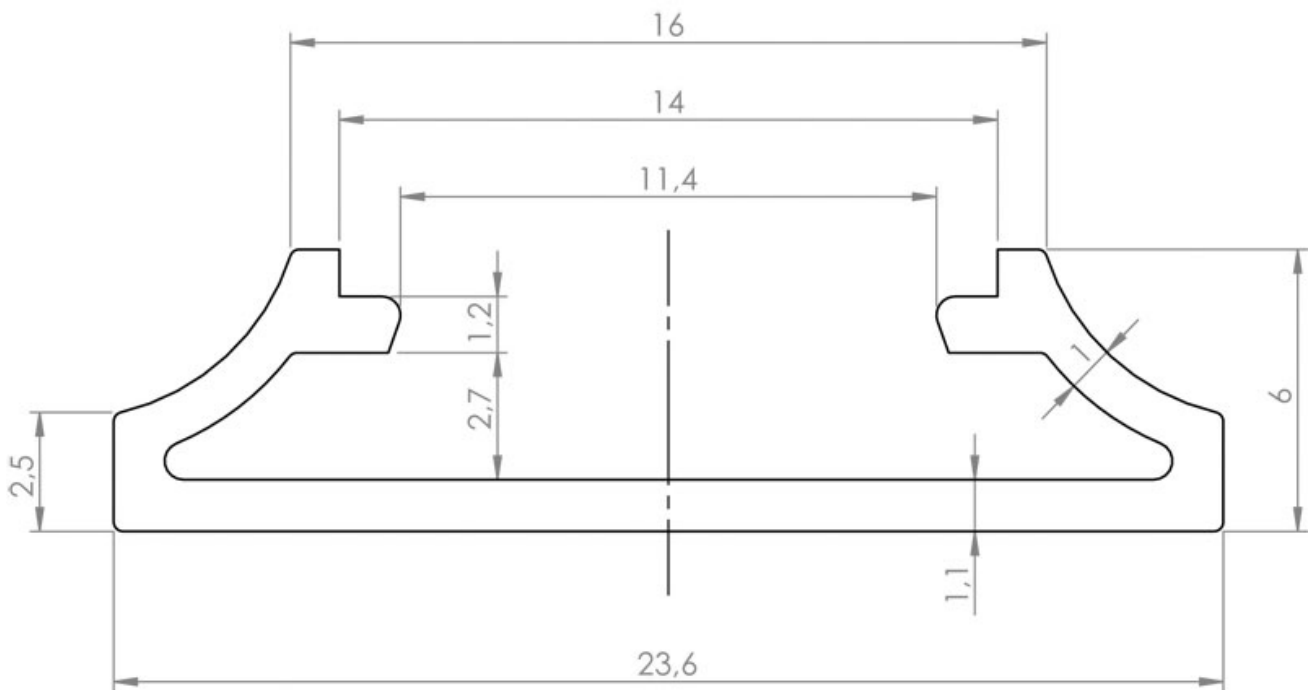

# PROFIL POUR BANDE LED

LAGUNA

<https://www.qama.fr/profil-pour-bande-led-p57704>

Tel : 02 43 13 49 49

Fax : 02 43 30 26 16

[www.qama.fr](http://www.qama.fr)