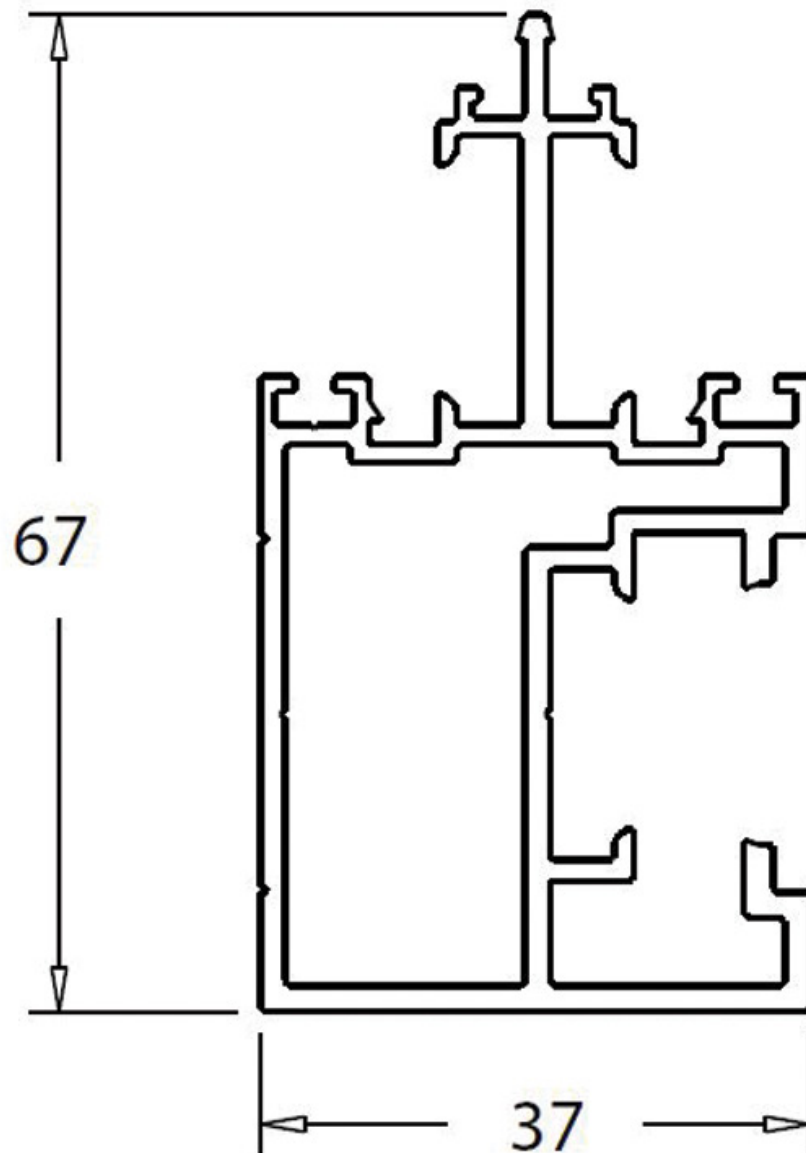

# PROFIL VERRIÈRE CLOISON V70

SEED

<https://www.qama.fr/profil-verriere-cloison-v70-p64469>

Tel : 02 43 13 49 49

Fax : 02 43 30 26 16

[www.qama.fr](http://www.qama.fr)