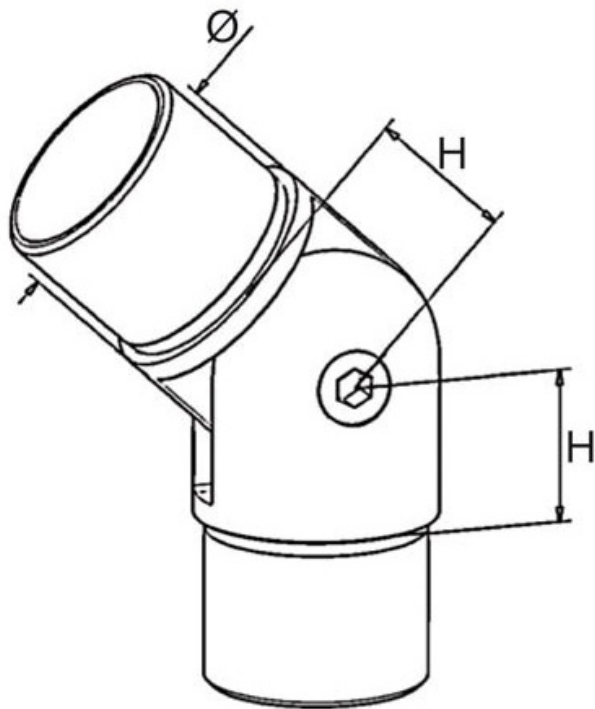

# RACCORD ORIENTABLE POUR TUBE INOX

ITAR

<https://www.qama.fr/raccord-orientable-pour-tube-inox-p60299>

Tel : 02 43 13 49 49

Fax : 02 43 30 26 16

[www.qama.fr](http://www.qama.fr)