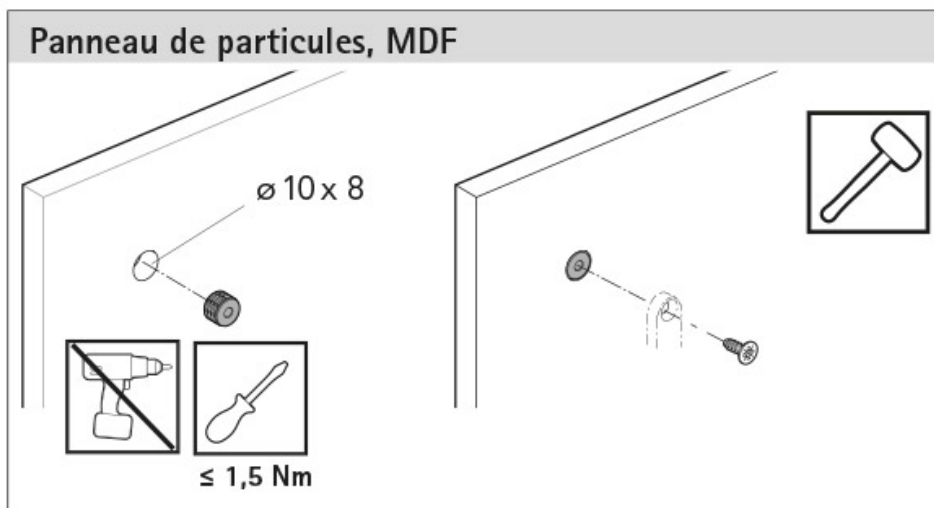

# RACCORD POUR DESIGNSIDE INNOTECH ATIRA POUR FAÇADE À PARTIR DE 10MM

HETTICH

<https://www.qama.fr/raccord-pour-designside-innotech-atira-pour-facade-a-partir-de-10mm-p63993>

Tel : 02 43 13 49 49

Fax : 02 43 30 26 16