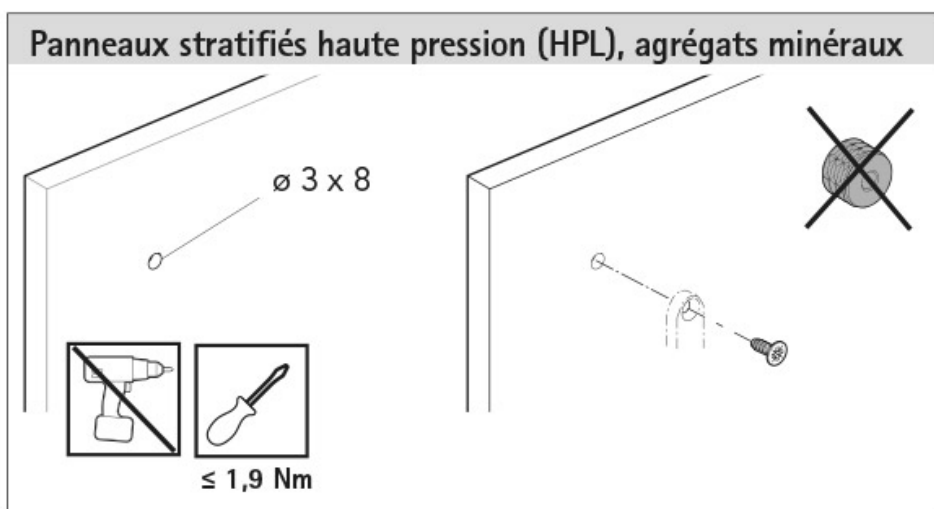

# RACCORD POUR DESIGNSIDE INNOTECH ATIRA POUR FAÇADE À PARTIR DE 10MM

HETTICH

<https://www.qama.fr/raccord-pour-designside-innotech-atira-pour-facade-a-partir-de-10mm-p63993>

Tel : 02 43 13 49 49

Fax : 02 43 30 26 16