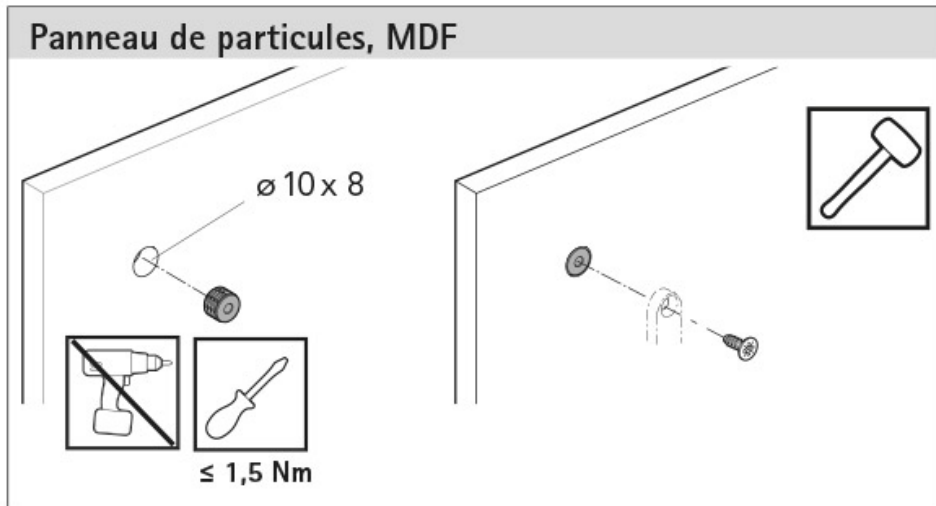

RACCORD POUR BANDEAUX LATÉRAUX ARCITECH POUR FAÇADE À PARTIR DE 10MM

HETTICH

<https://www.qama.fr/raccord-pour-tringle-arcitech-pour-facade-a-partir-de-10mm-p63984>

Tel : 02 43 13 49 49

Fax : 02 43 30 26 16