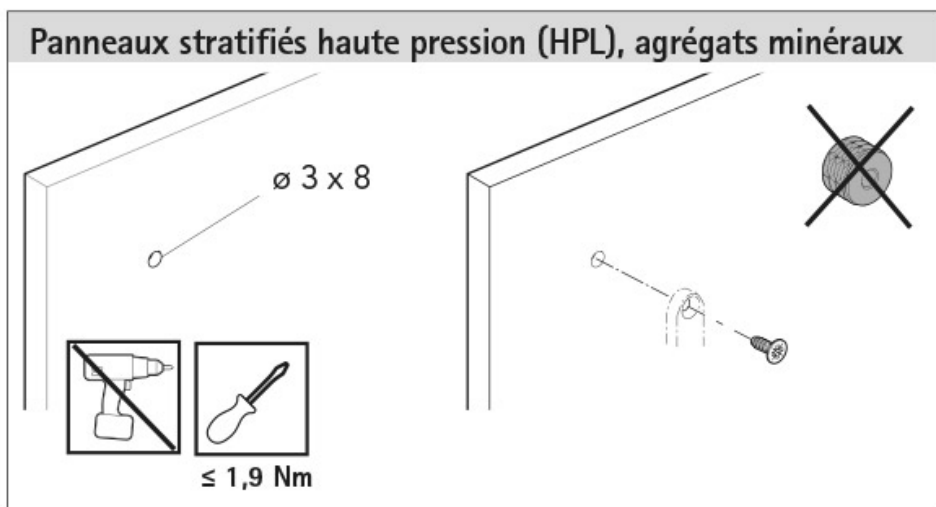

RACCORD POUR BANDEAUX LATÉRAUX ARCITECH POUR FAÇADE À PARTIR DE 10MM

HETTICH

<https://www.qama.fr/raccord-pour-tringle-arcitech-pour-facade-a-partir-de-10mm-p63984>

Tel : 02 43 13 49 49

Fax : 02 43 30 26 16