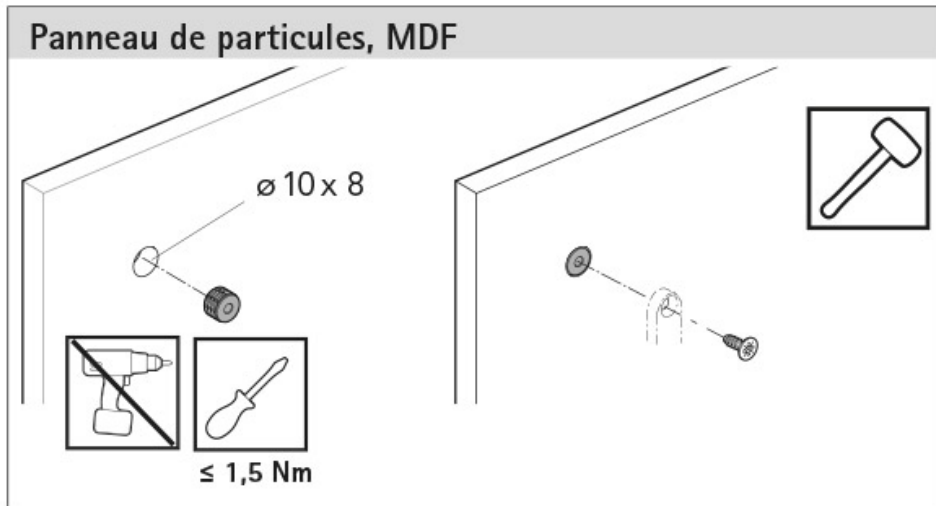

RACCORD POUR TRINGLE INNOTECH ATIRA POUR FAÇADE À PARTIR DE 10MM

HETTICH

<https://www.qama.fr/raccord-pour-tringle-innotech-atira-pour-facade-a-partir-de-10mm-p63992>

Tel : 02 43 13 49 49

Fax : 02 43 30 26 16