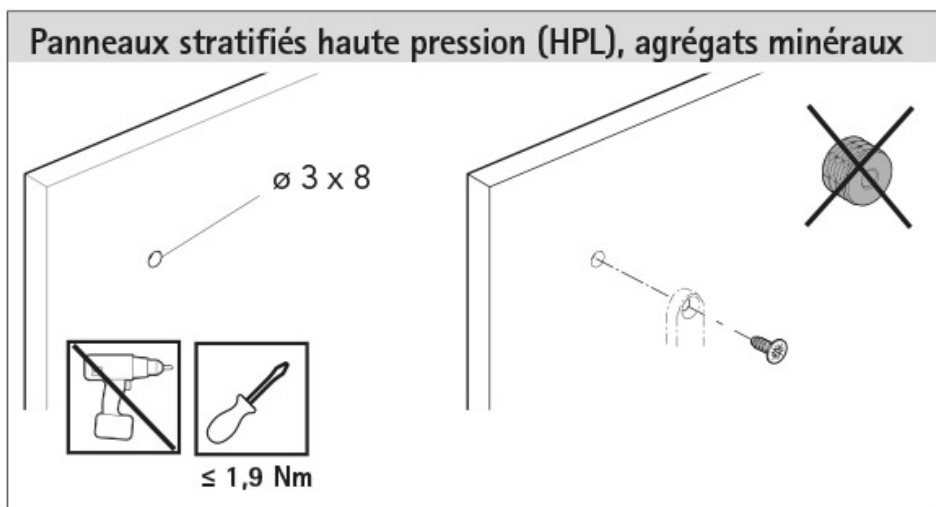

RACCORD POUR TRINGLE INNOTECH ATIRA POUR FAÇADE À PARTIR DE 10MM

HETTICH

<https://www.qama.fr/raccord-pour-tringle-innotech-atira-pour-facade-a-partir-de-10mm-p63992>

Tel : 02 43 13 49 49

Fax : 02 43 30 26 16