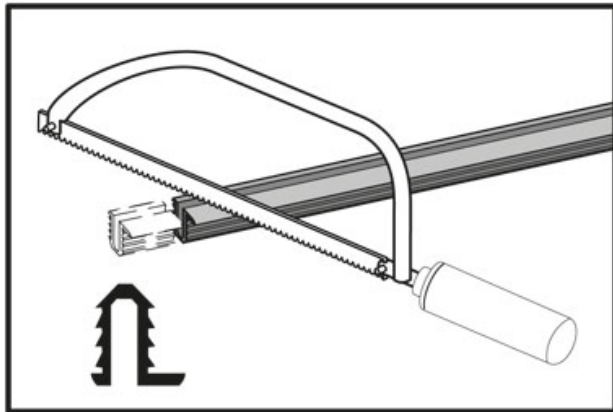

RAIL DE COULISSAGE ET DE GUIDAGE SLIDELINE 56

HETTICH

<https://www.qama.fr/rail-de-coulissage-et-de-guidage-slide-line-56-p22432>

Tel : 02 43 13 49 49

Fax : 02 43 30 26 16

www.qama.fr

RAIL DE COULISSAGE ET DE GUIDAGE SLIDELINE 56