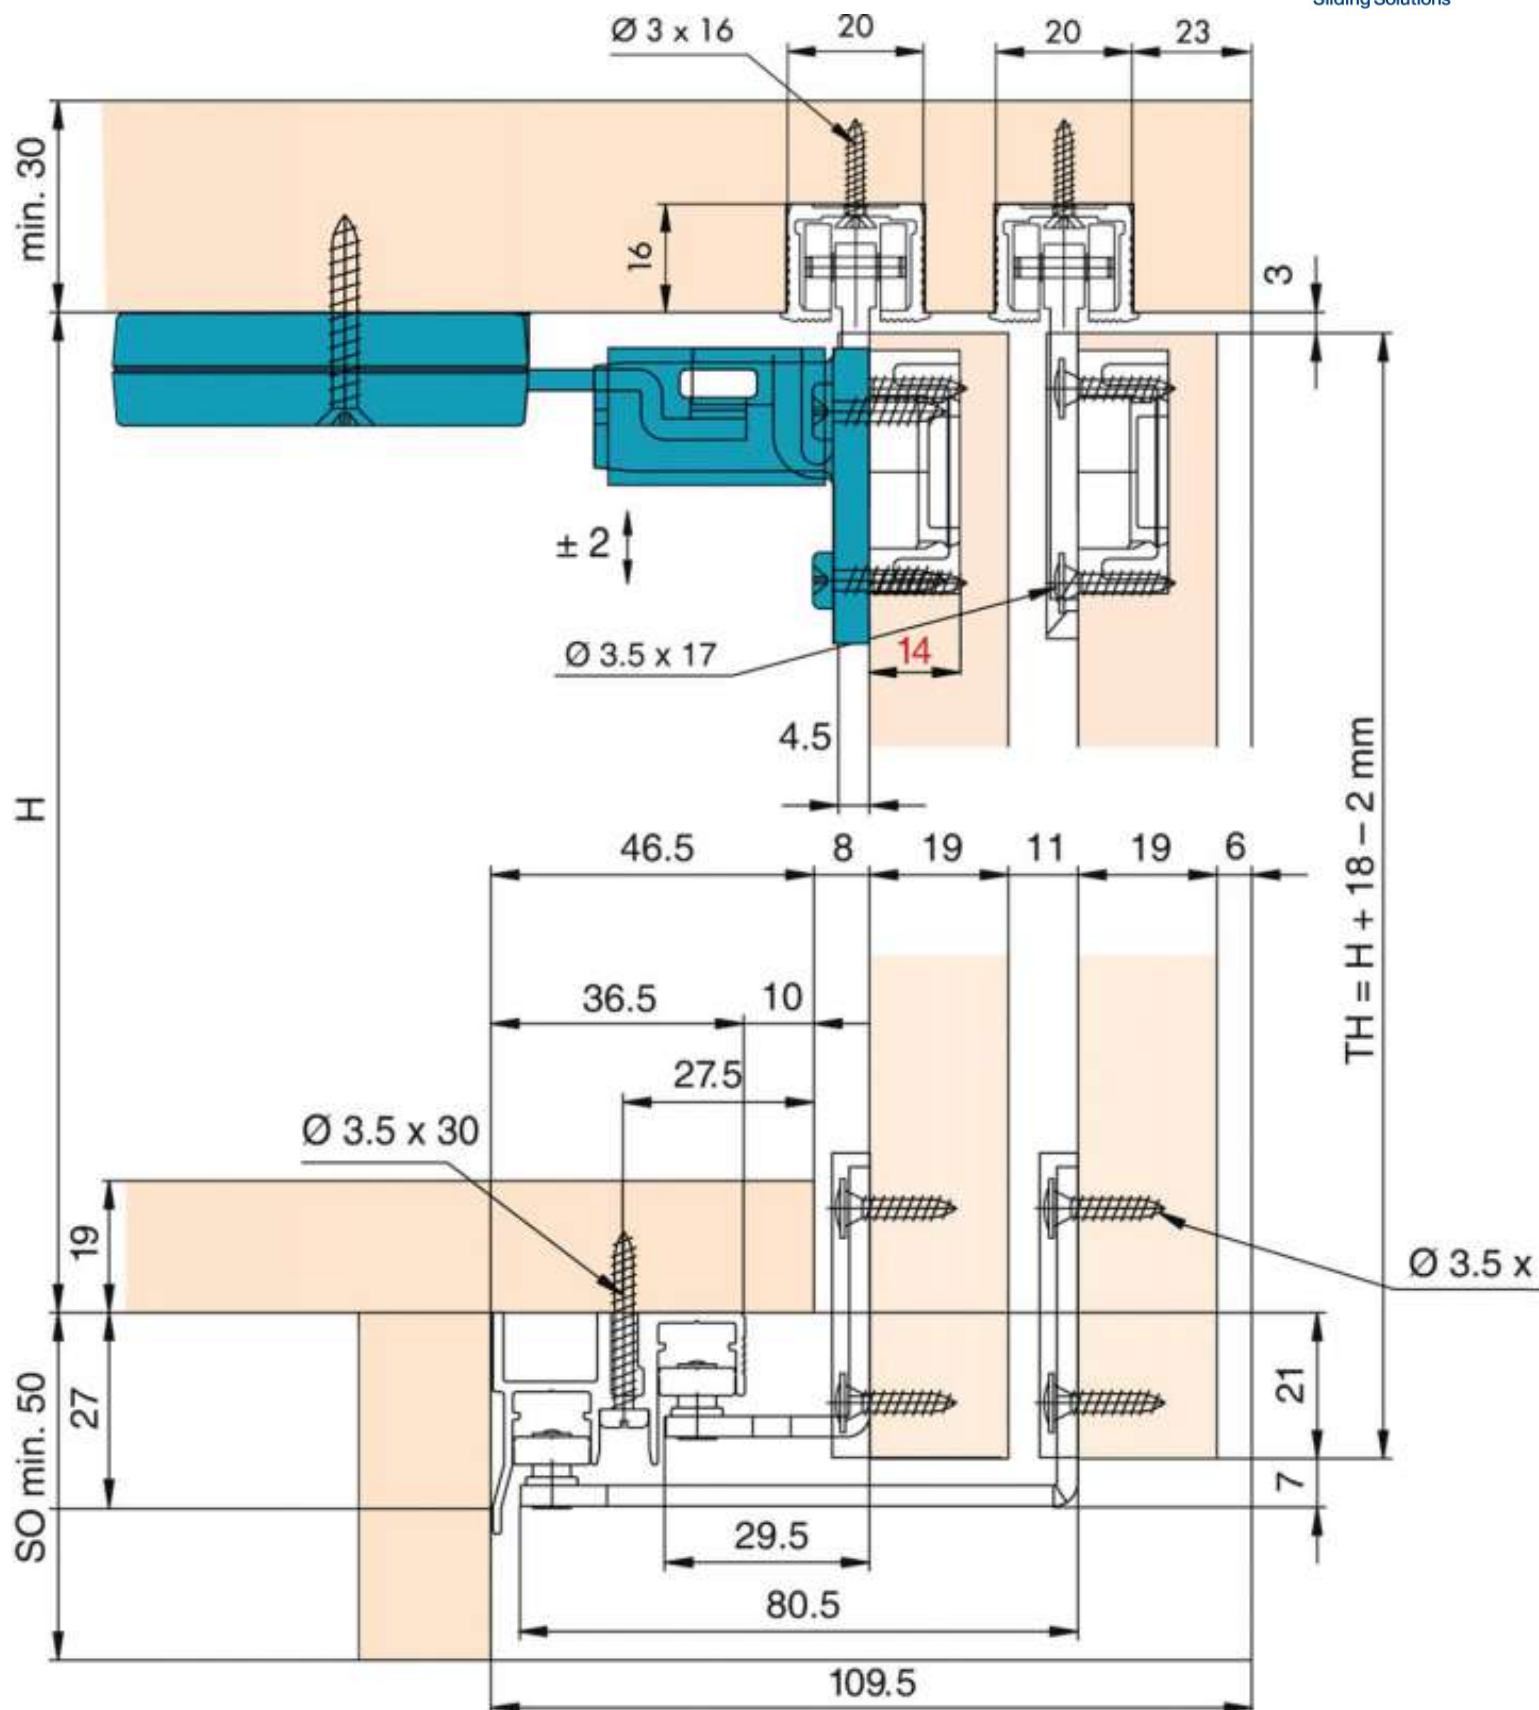

# RAIL DE GUIDAGE DOUBLE CLIPO / COMBINO

HAWA

<https://www.qama.fr/rail-de-guidage-bas-double-clipo-26---26-h-ms-p10144>

Tel : 02 43 13 49 49

Fax : 02 43 30 26 16

www.qama.fr