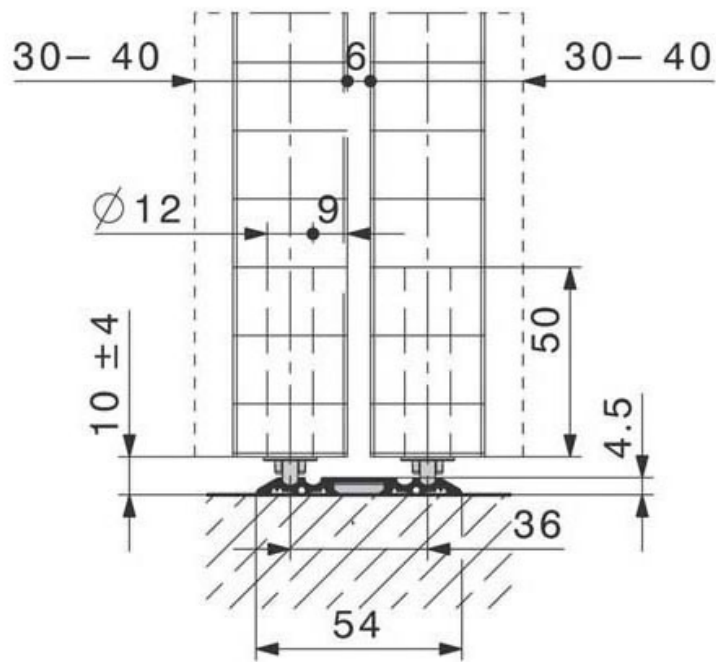

RAIL DE GUIDAGE POUR FERRURE ORDENA 70

HAWA

Bois/Bois

<https://www.qama.fr/rail-de-guidage-pour-ferrure-ordena-70-p7446>