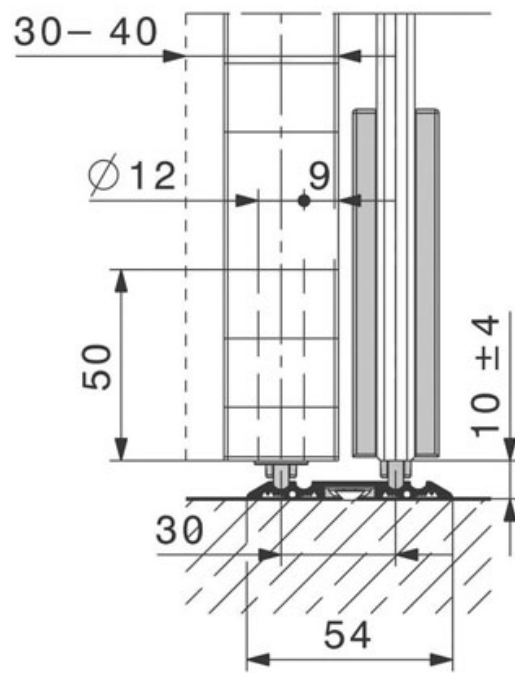

RAIL DE GUIDAGE POUR FERRURE ORDENA 70

HAWA

Verre/verre

<https://www.qama.fr/rail-de-guidage-pour-ferrure-ordena-70-p7446>

RAIL DE GUIDAGE POUR FERRURE ORDENA 70

HAWA

Bois/Verre

<https://www.qama.fr/rail-de-guidage-pour-ferrure-ordena-70-p7446>

RAIL DE GUIDAGE POUR FERRURE ORDENA 70

HAWA

Bois/Bois

<https://www.qama.fr/rail-de-guidage-pour-ferrure-ordena-70-p7446>