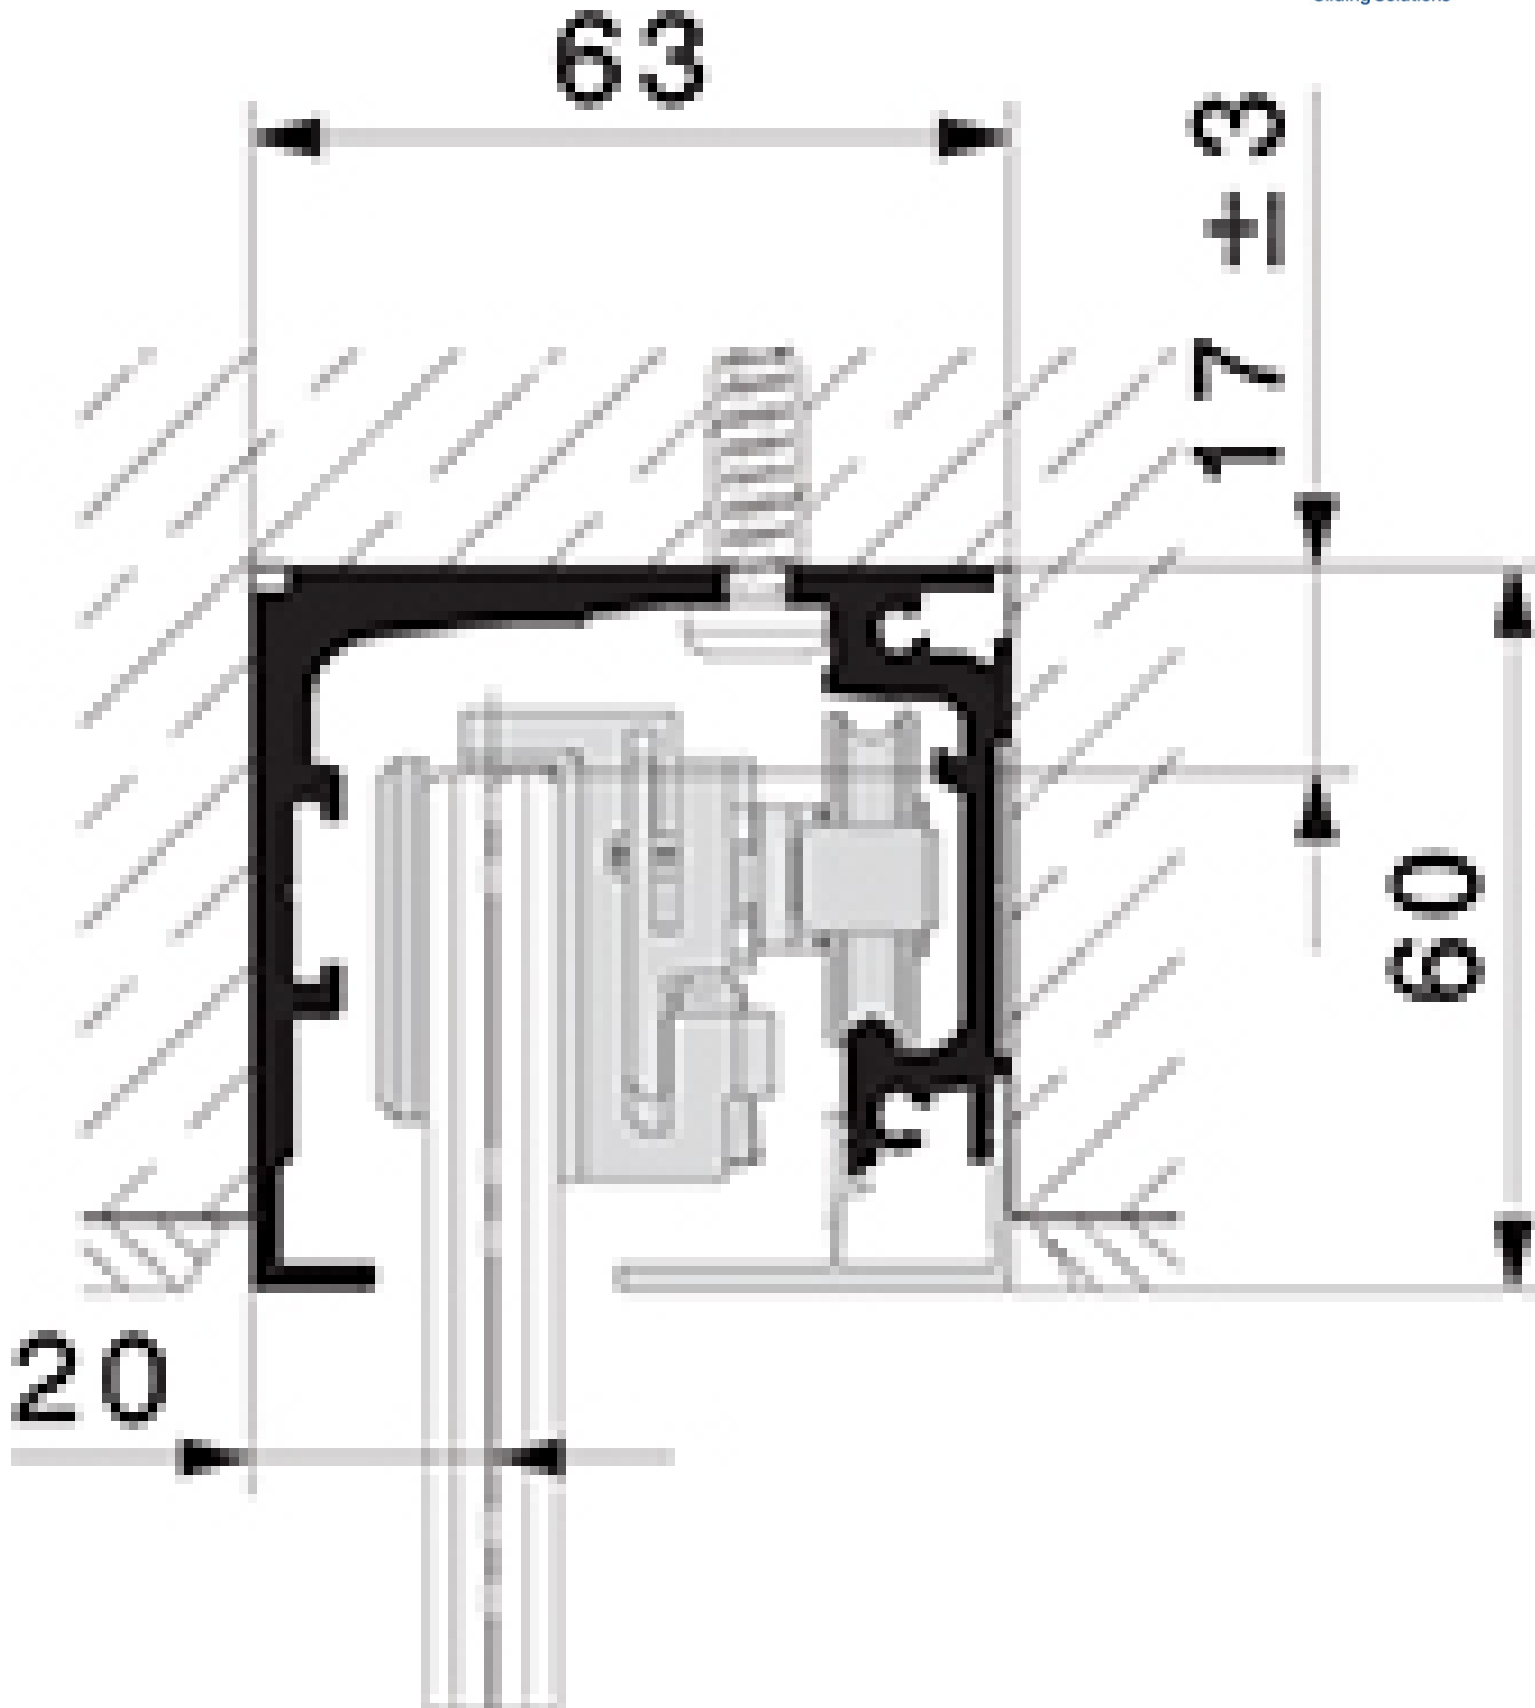

# RAIL DE ROULEMENT À INTÉGRER AU PLAFOND ET PROFIL ÉQUERRE

HAWA

<https://www.qama.fr/rail-de-roulement-a-integrer-au-plafond-p60230>

Tel : 02 43 13 49 49

Fax : 02 43 30 26 16

[www.qama.fr](http://www.qama.fr)